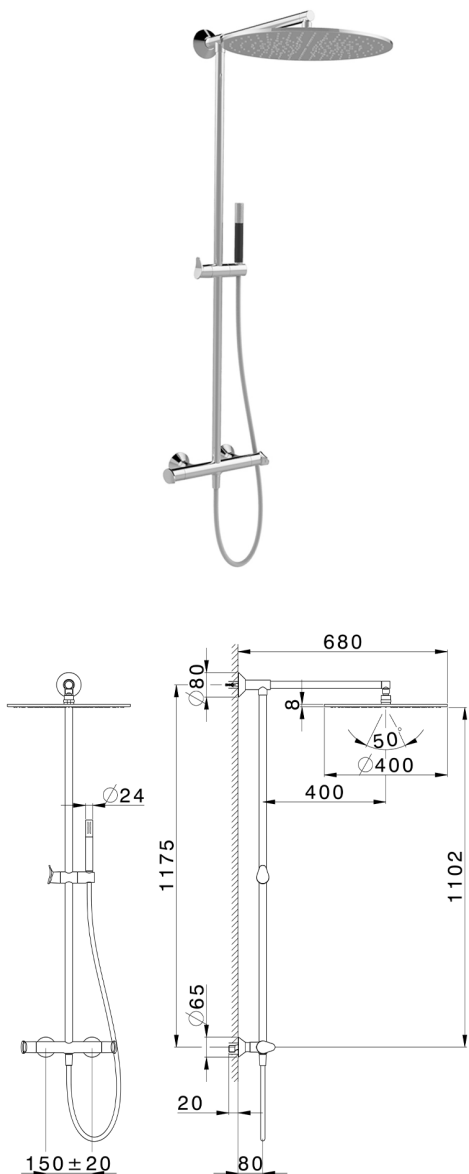

Columna termostática ducha 2 funciones HARLOCK_HCC78010

MODELO **HCC78010**

Columna termostática ducha 2 funciones, devia stop 2 salidas, columna fija, soporte duchita corredizo en Latón, duchita una función minimal de Latón, rociador redondo Ø 400 mm en Latón, flexible liso SUPREME 150 cm

ACABADOS DISPONIBLES

CARACTERÍSTICAS

Recambio Cartucho **ZZ96551000**

Cartucho Termostático TMX 25

DeviaStop

La tecnología Huber DeviaStop le permite ajustar el caudal de agua y dirigirla hacia la salida elegida (rociador superior, ducha de mano, etc.).

SafeTouch

El sistema Huber SafeTouch mantiene el cuerpo de la grifería frío al cuerpo durante el uso.

Termostático

El Termostático Huber es tu gestor personal del agua, ayudándote a manejar, controlar y ahorrar agua y energía.