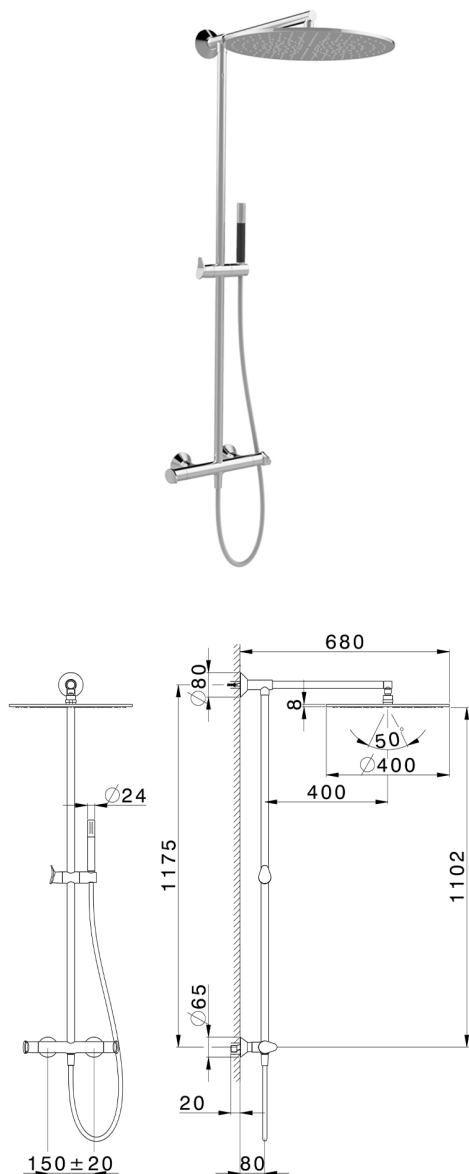

Columna termostática ducha 2 funciones HARLOCK_HCC78010

MODELO **HCC78010**

Columna termostática ducha 2 funciones, devia stop 2 salidas, columna fija, soporte duchita corredizo en Latón, duchita una función minimal de Latón, rociador redondo Ø 400 mm en Latón, flexible liso SUPREME 150 cm

ACABADOS DISPONIBLES

CARACTERÍSTICAS

Recambio Cartucho **ZZ96551000**

Cartucho Termostático TMX 25

DeviaStop

La tecnología Huber DeviaStop le permite ajustar el caudal de agua y dirigirla hacia la salida elegida (rociador superior, ducha de mano, etc.).

SafeTouch

El sistema Huber SafeTouch mantiene el cuerpo de la grifería frío al cuerpo durante el uso.

Termostático

El Termostático Huber es tu gestor personal del agua, ayudándote a manejar, controlar y ahorrar agua y energía.