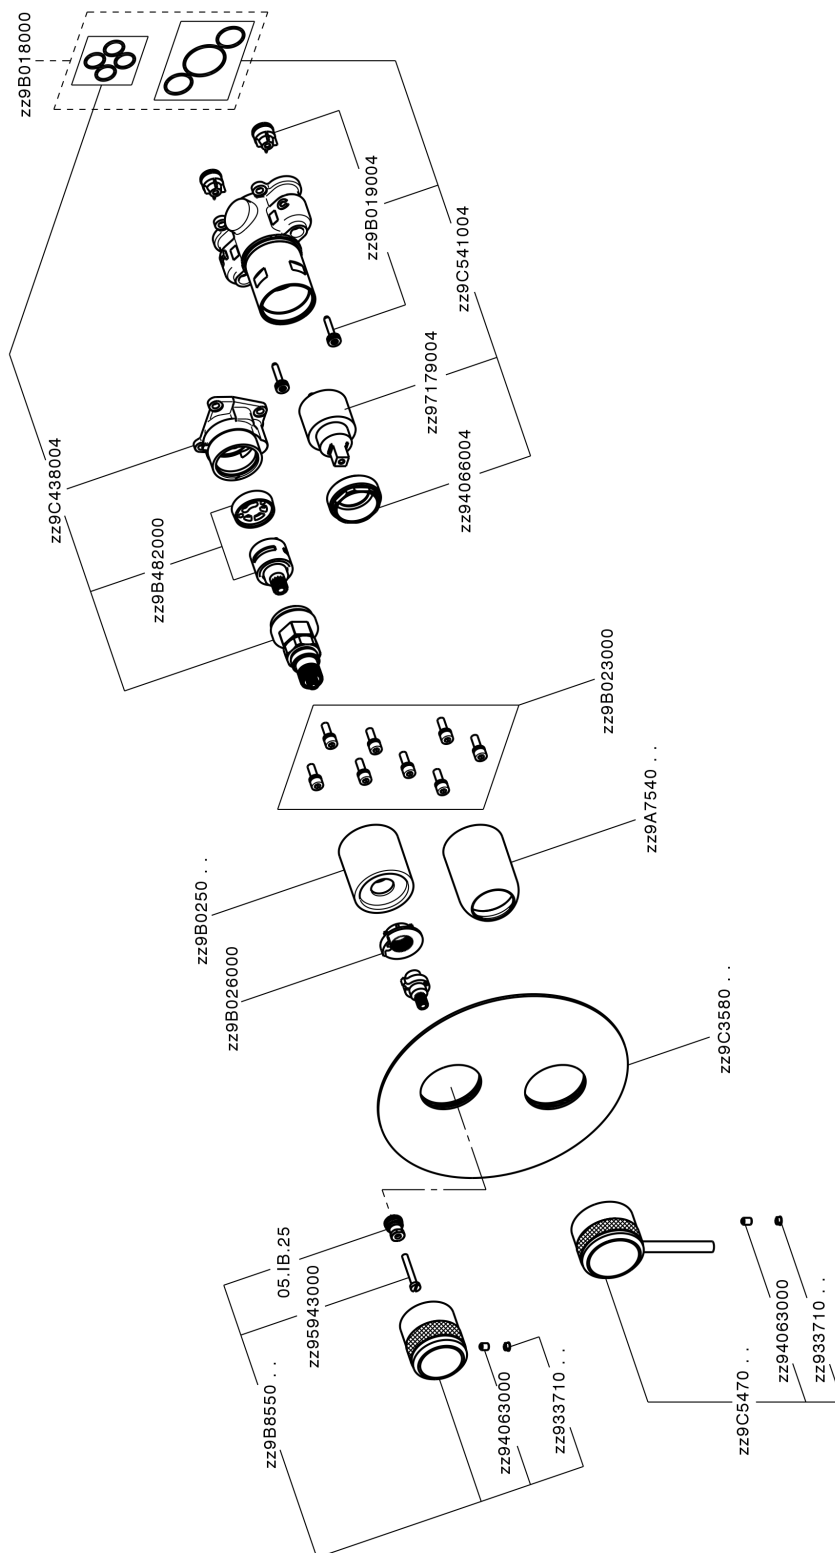

Conjunto Monomando para One-Box CHRONOS_CR0BM030

CR0BM030

<https://es.huberitalia.com/conjunto-monomando-para-one-box-chronos-cr0bm030>

One-Box Universal para empotrado ONE BOX_ZB00B031

ZB00B031

<https://es.huberitalia.com/one-box-universal-para-empotrado-one-box-zb00b031>

One-Box Universal para empotrado ONE BOX_ZB00B030

ZB00B030

<https://es.huberitalia.com/one-box-universal-para-empotrado-one-box-zb00b030>

2024-11-21