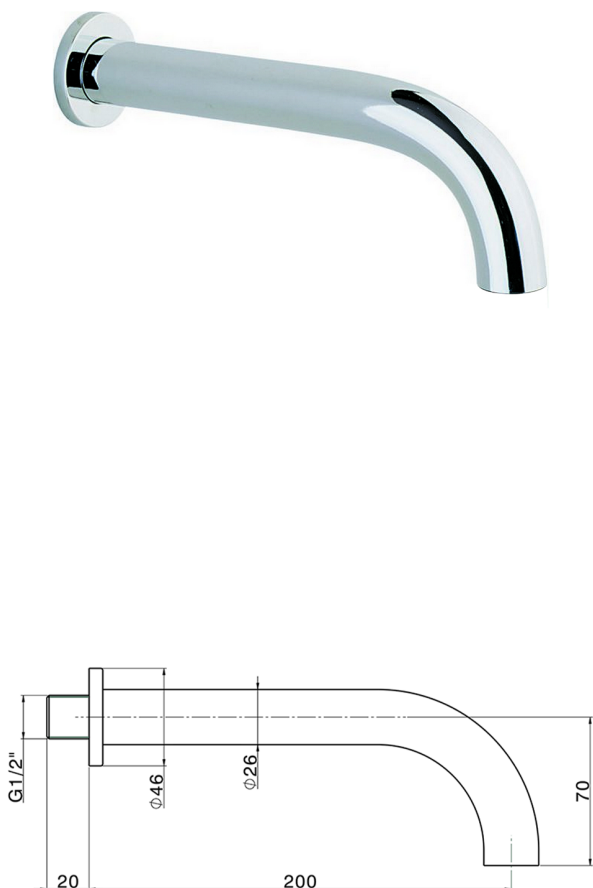

Caño de erogación NUOVA KIRUNA_ZB001250

MODELO **ZB001250**

Caño de erogación, L.200 mm, conexión 1/2" M

ACABADOS DISPONIBLES

- **21** 21 Cromo
- **26** 26 Cobre Viejo
- **2F** 2F Níquel Cepillado
- **2W** 2W Oro Cepillado
- **40** 40 Negro Mate
- **4Q** 4Q Blanco Mate

CARACTERÍSTICAS

2026-06-14