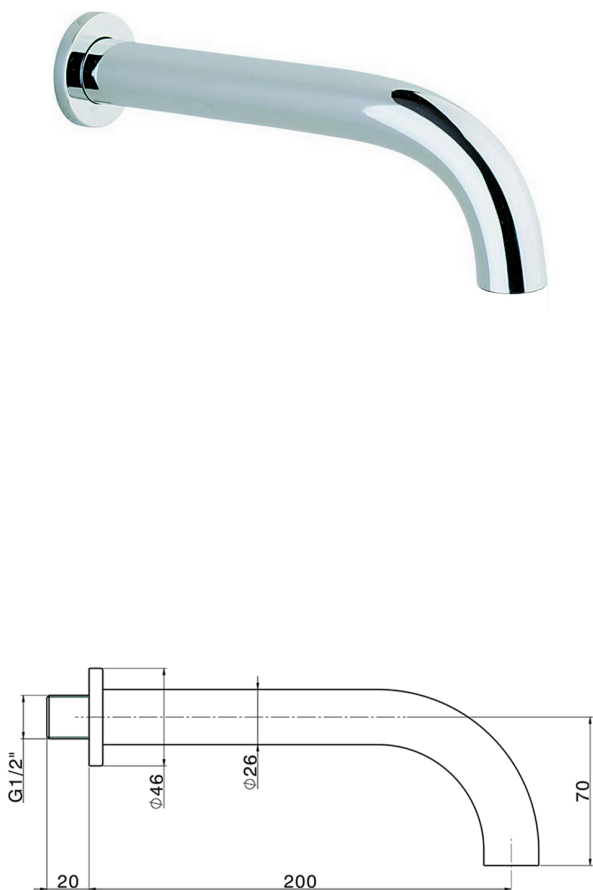

Caño de erogación NUOVA KIRUNA_ZB001250

MODELO **ZB001250**

Caño de erogación, L.200 mm, conexión 1/2" M

ACABADOS DISPONIBLES

- **21** 21 Cromo
- **26** 26 Cobre Viejo
- **2F** 2F Níquel Cepillado
- **2W** 2W Oro Cepillado
- **40** 40 Negro Mate
- **4Q** 4Q Blanco Mate

CARACTERÍSTICAS

2026-04-30