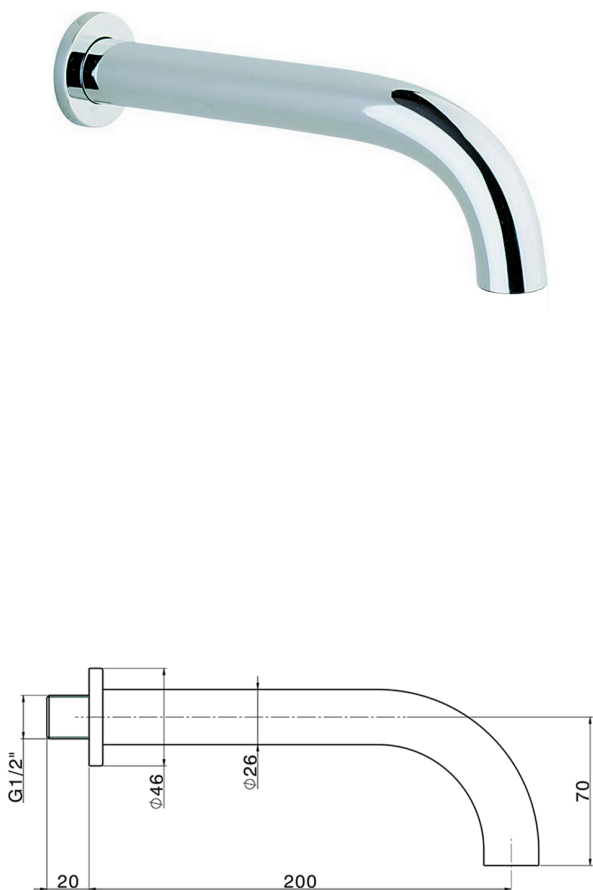

Caño de erogación NUOVA KIRUNA_ZB001250

MODELO **ZB001250**

Caño de erogación, L.200 mm, conexión 1/2" M

ACABADOS DISPONIBLES

- **21** 21 Cromo
- **26** 26 Cobre Viejo
- **2F** 2F Níquel Cepillado
- **2W** 2W Oro Cepillado
- **40** 40 Negro Mate
- **4Q** 4Q Blanco Mate

CARACTERÍSTICAS

2026-06-13