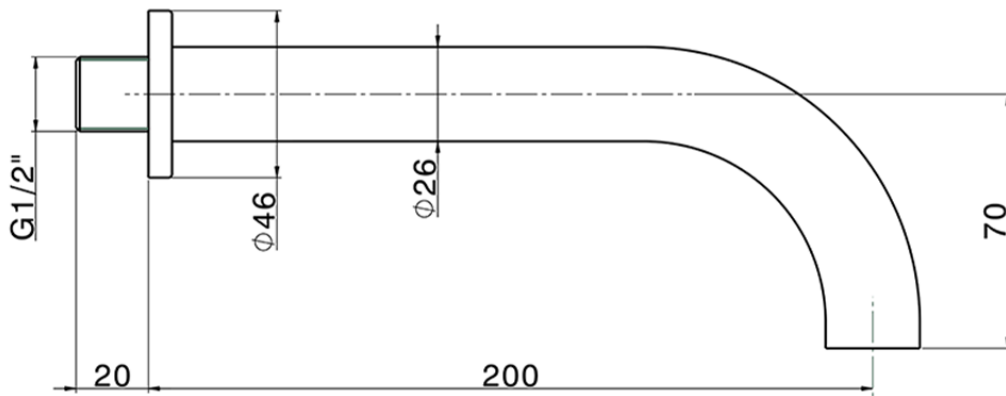

Caño de erogación NUOVA KIRUNA_ZB001250

ZB001250

<https://es.huberitalia.com/cano-de-erogacion-nuova-kiruna-zb001250>

2026-04-30