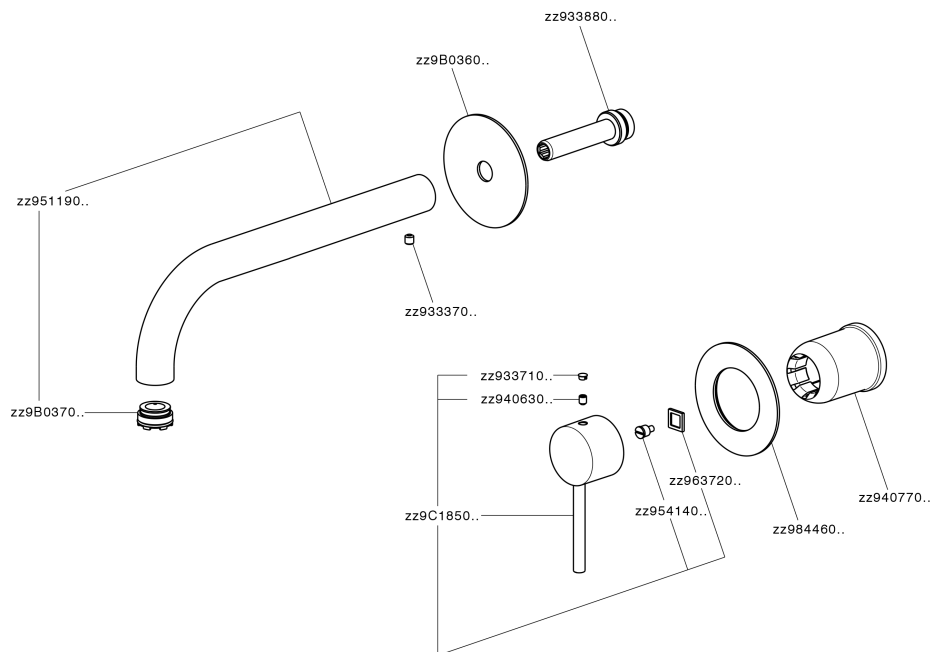

## Parte esterna monomando lavabo de pared NUOVA KIRUNA\_K200551F

K200551F

<https://es.huberitalia.com/parte-externa-monomando-lavabo-de-pared-nuova-kiruna-k200551f>

## Parte empotrada monomando lavabo de pared Easy-Box EMPOTRADO\_ZB002450

ZB002450 <https://es.huberitalia.com/parte-empotrada-monomando-lavabo-de-pared-easy-box-empotrado-zb002450>

2025-04-09