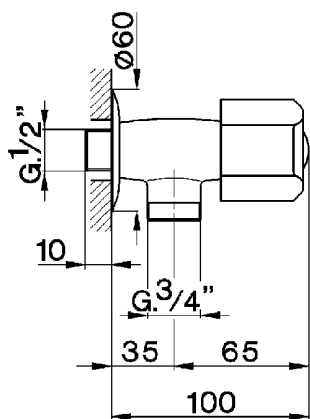

Grifo de un sólo agua de pared EVA_EV001440

MODELO **EV001440**

Grifo de un sólo agua de pared, sin maneta, sin caño

ACABADOS DISPONIBLES

CARACTERÍSTICAS

2024-12-22