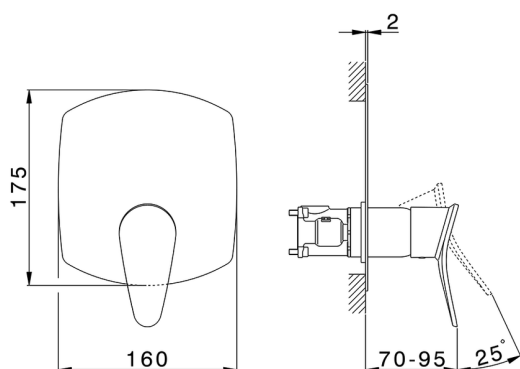

Conjunto Monomando para One-Box HARLOCK_HC0BM010

MODELO **HC0BM010**

Conjunto Monomando para One-Box, 1 salida, profundidad mínima de instalación 67 mm, sin parte empotrada, para art. ZB00B030-ZB00B031

ACABADOS DISPONIBLES