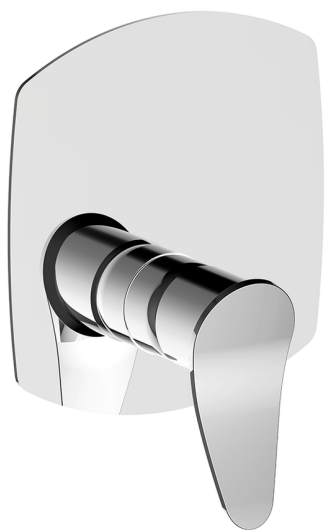

Conjunto Monomando para One-Box HARLOCK_HC0BM010

MODELO **HC0BM010**

Conjunto Monomando para One-Box, 1 salida, profundidad mínima de instalación 67 mm, sin parte empotrada, para art. ZB00B030-ZB00B031

ACABADOS DISPONIBLES

-  **21** 21 Cromo
-  **2P** 2P Oro rosa
-  **2Q** 2Q Black Titanium
-  **40** 40 Negro Mate
-  **4Q** 4Q Blanco Mate
-  **6T** 6T Cromo/Negro Mate

CARACTERÍSTICAS

Recambio Cartucho **ZZ97179000**

Cartucho Monomando 35 mm

Instalación **Empotrado**

Empotrado 2 **ZB00B031**

ZB00B030

Conjunto Monomando para One-Box HARLOCK_HC0BM010

HC0BM010

<https://es.huberitalia.com/conjunto-monomando-para-one-box-harlock-hc0bm010>

One-Box Universal para empotrado ONE BOX_ZB00B031

MODELO **ZB00B031**

One-Box Universal para empotrado, para termostático o monomando 1 o 2 o 3 salidas, sin parte externa, con silenciadores, con junta para sellado

ACABADOS DISPONIBLES

04 04 Sin Acabado

CARACTERÍSTICAS