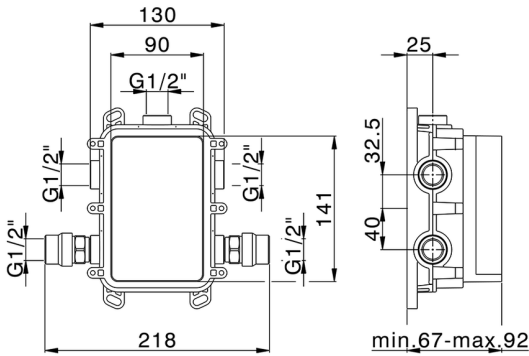

Termostático

El Termostático Huber es tu gestor personal del agua, ayudándote a manejar, controlar y ahorrar agua y energía.