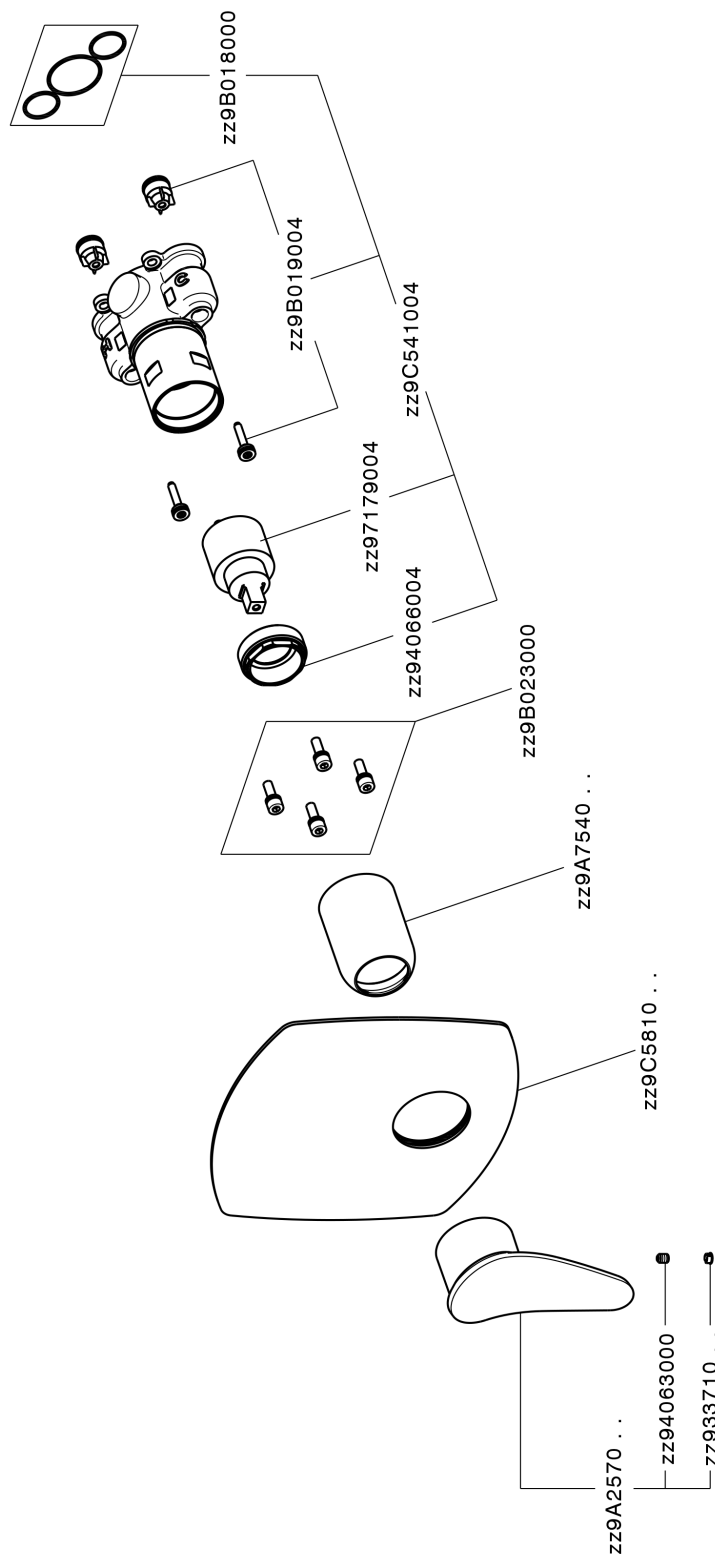

Conjunto Monomando para One-Box HARLOCK_HC0BM010

MODELO **HC0BM010**

Conjunto Monomando para One-Box, 1 salida, profundidad mínima de instalación 67 mm, sin parte empotrada, para art. ZB00B030-ZB00B031

ACABADOS DISPONIBLES

-  **21** 21 Cromo
-  **2P** 2P Oro rosa
-  **2Q** 2Q Black Titanium
-  **40** 40 Negro Mate
-  **4Q** 4Q Blanco Mate
-  **6T** 6T Cromo/Negro Mate

CARACTERÍSTICAS

Recambio Cartucho **ZZ97179000**

Cartucho Monomando 35 mm

Instalación **Empotrado**

Empotrado 2 **ZB00B031**

ZB00B030

Conjunto Monomando para One-Box HARLOCK_HC0BM010

HC0BM010

<https://es.huberitalia.com/conjunto-monomando-para-one-box-harlock-hc0bm010>

One-Box Universal para empotrado ONE BOX_ZB00B031

Empotrado	1
Instalación	Empotrado

Termostático

El Termostático Huber es tu gestor personal del agua, ayudándote a manejar, controlar y ahorrar agua y energía.

One-Box Universal para empotrado ONE BOX_ZB00B030