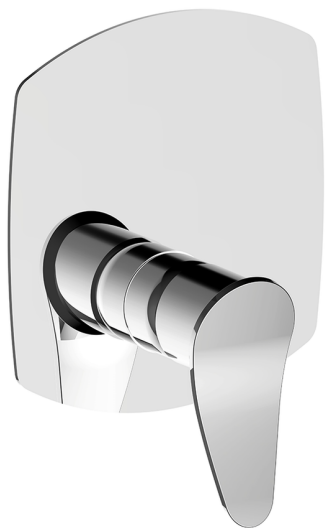

Conjunto Monomando para One-Box HARLOCK_HC0BM010

MODELO **HC0BM010**

Conjunto Monomando para One-Box, 1 salida, profundidad mínima de instalación 67 mm, sin parte empotrada, para art. ZB00B030-ZB00B031

ACABADOS DISPONIBLES

-  **21** 21 Cromo
-  **2P** 2P Oro rosa
-  **2Q** 2Q Black Titanium
-  **40** 40 Negro Mate
-  **4Q** 4Q Blanco Mate
-  **6T** 6T Cromo/Negro Mate

CARACTERÍSTICAS

Recambio Cartucho **ZZ97179000**

Cartucho Monomando 35 mm

Instalación **Empotrado**

Empotrado 2 **ZB00B031**

ZB00B030

Conjunto Monomando para One-Box HARLOCK_HC0BM010

HC0BM010

<https://es.huberitalia.com/conjunto-monomando-para-one-box-harlock-hc0bm010>

One-Box Universal para empotrado ONE BOX_ZB00B031

MODELO **ZB00B031**

One-Box Universal para empotrado, para termostático o monomando 1 o 2 o 3 salidas, sin parte externa, con silenciadores, con junta para sellado

ACABADOS DISPONIBLES

CARACTERÍSTICAS

Empotrado **1**
 Instalación **Empotrado**