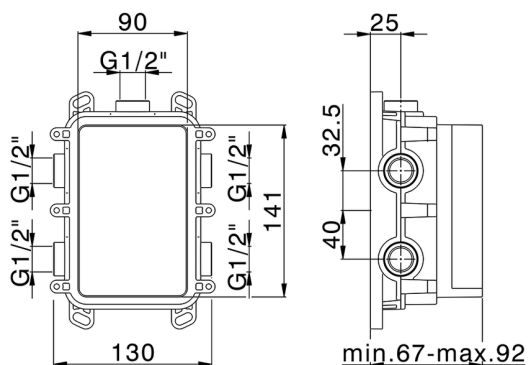

Termostático

El Termostático Huber es tu gestor personal del agua, ayudándote a manejar, controlar y ahorrar agua y energía.

2025-02-05