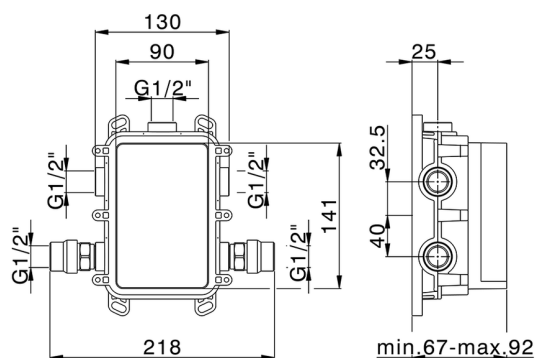

Termostático

El Termostático Huber es tu gestor personal del agua, ayudándote a manejar, controlar y ahorrar agua y energía.