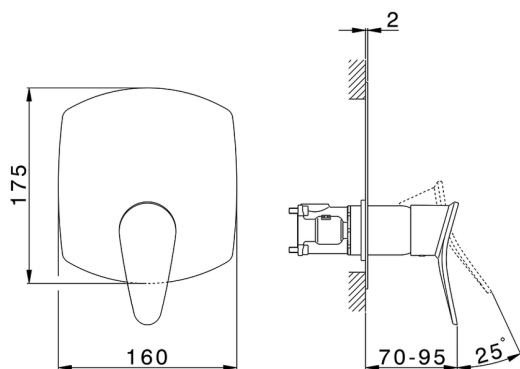

Conjunto Monomando para One-Box HARLOCK_HC0BM010

MODELO **HC0BM010**

Conjunto Monomando para One-Box, 1 salida, profundidad mínima de instalación 67 mm, sin parte empotrada, para art. ZB00B030-ZB00B031

ACABADOS DISPONIBLES

-  **21** 21 Cromo
-  **2P** 2P Oro rosa
-  **2Q** 2Q Black Titanium
-  **40** 40 Negro Mate
-  **4Q** 4Q Blanco Mate
-  **6T** 6T Cromo/Negro Mate

CARACTERÍSTICAS

Recambio Cartucho **ZZ97179000**

Cartucho Monomando 35 mm