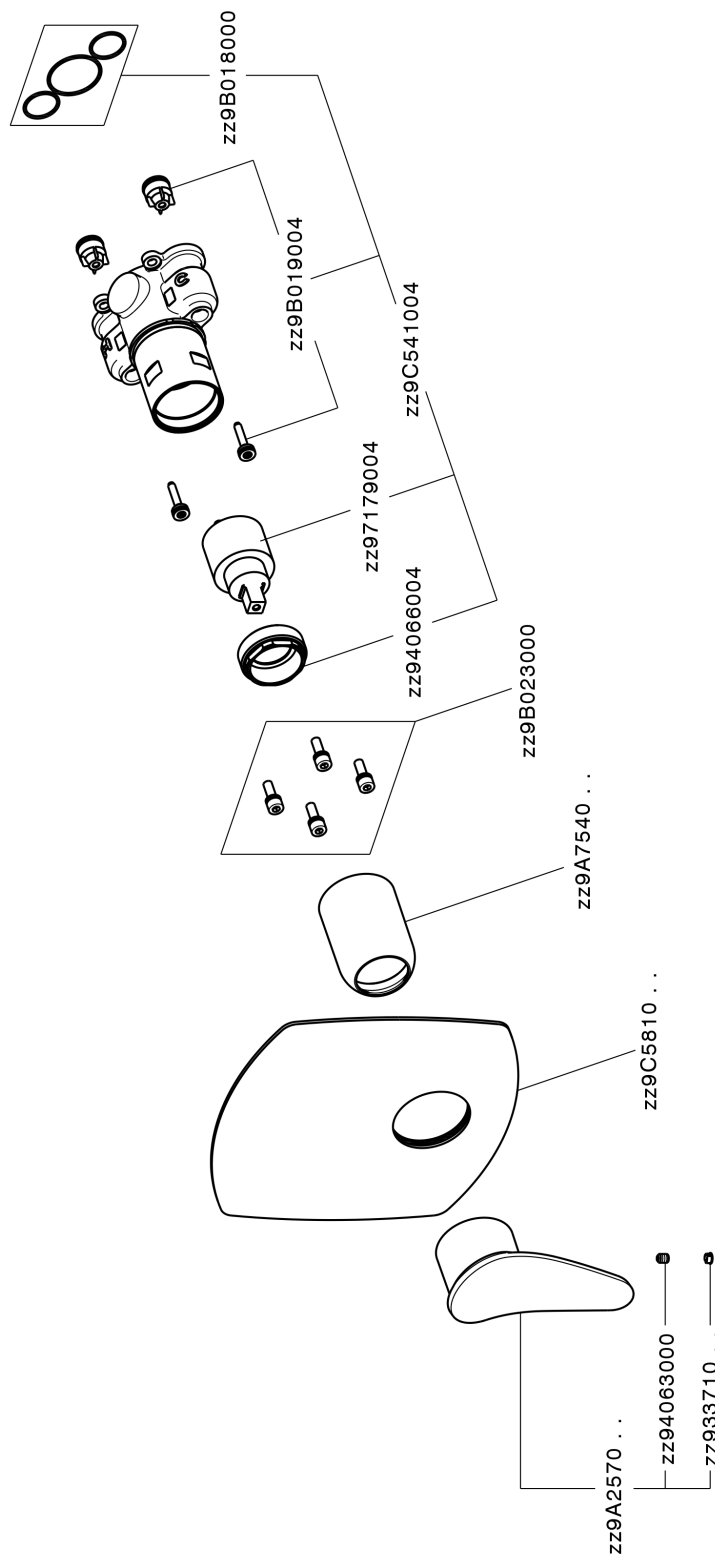

Conjunto Monomando para One-Box HARLOCK_HC0BM010

MODELO **HC0BM010**

Conjunto Monomando para One-Box, 1 salida, profundidad mínima de instalación 67 mm, sin parte empotrada, para art. ZB00B030-ZB00B031

ACABADOS DISPONIBLES

-  **21** 21 Cromo
-  **2P** 2P Oro rosa
-  **2Q** 2Q Black Titanium
-  **40** 40 Negro Mate
-  **4Q** 4Q Blanco Mate
-  **6T** 6T Cromo/Negro Mate

CARACTERÍSTICAS

Recambio Cartucho **ZZ97179000**

Cartucho Monomando 35 mm

Instalación **Empotrado**

Empotrado 2 **ZB00B031**

ZB00B030

Conjunto Monomando para One-Box HARLOCK_HC0BM010

HC0BM010

<https://es.huberitalia.com/conjunto-monomando-para-one-box-harlock-hc0bm010>

One-Box Universal para empotrado ONE BOX_ZB00B031

Empotrado **1**
 Instalación **Empotrado**

Termostático

El Termostático Huber es tu gestor personal del agua, ayudándote a manejar, controlar y ahorrar agua y energía.

One-Box Universal para empotrado ONE BOX_ZB00B030