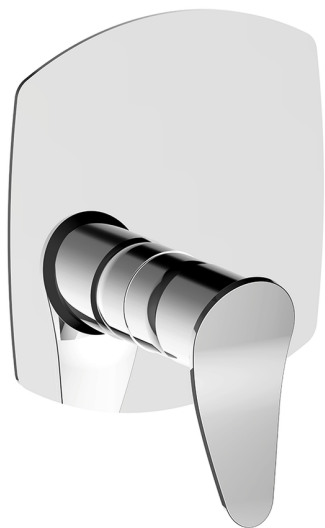

Conjunto Monomando para One-Box HARLOCK_HC0BM010

MODELO **HC0BM010**

Conjunto Monomando para One-Box, 1 salida, profundidad mínima de instalación 67 mm, sin parte empotrada, para art. ZB00B030-ZB00B031

ACABADOS DISPONIBLES

-  **21** 21 Cromo
-  **2P** 2P Oro rosa
-  **2Q** 2Q Black Titanium
-  **40** 40 Negro Mate
-  **4Q** 4Q Blanco Mate
-  **6T** 6T Cromo/Negro Mate

CARACTERÍSTICAS

Recambio Cartucho **ZZ97179000**

Cartucho Monomando 35 mm

Instalación **Empotrado**

Empotrado 2 **ZB00B031**

ZB00B030

Conjunto Monomando para One-Box HARLOCK_HC0BM010

HC0BM010

<https://es.huberitalia.com/conjunto-monomando-para-one-box-harlock-hc0bm010>

One-Box Universal para empotrado ONE BOX_ZB00B031

MODELO **ZB00B031**

One-Box Universal para empotrado, para termostático o monomando 1 o 2 o 3 salidas, sin parte externa, con silenciadores, con junta para sellado

ACABADOS DISPONIBLES

04 04 Sin Acabado

CARACTERÍSTICAS