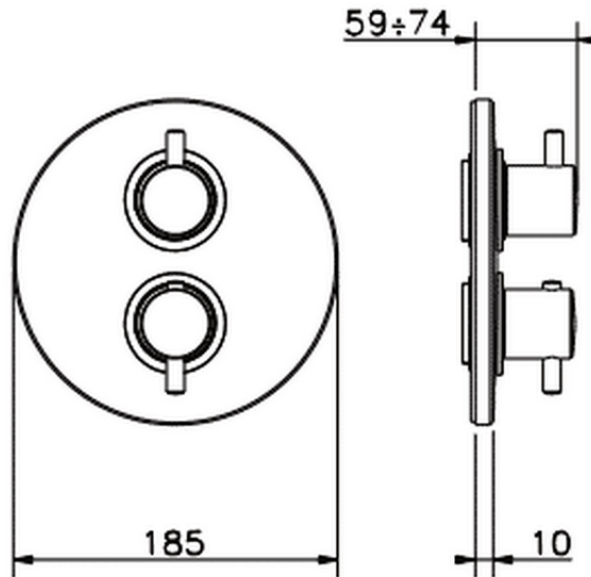

Parte externa termostático ducha emp. 2 salidas THERMO_TV018100

TV018100

<https://es.huberitalia.com/parte-externa-termostatico-ducha-emp-2-salidas-thermo-tv018100>

Piastra/Plate/Plaque/Platte/Placa

2-3mm: XX 25-40 YY 76-91

10 mm: XX 16-31 YY 65-80

ZB018101

<https://es.huberitalia.com/parte-empotrada-termostatico-ducha-2-salidas-empotrado-zb018101>

2024-12-22