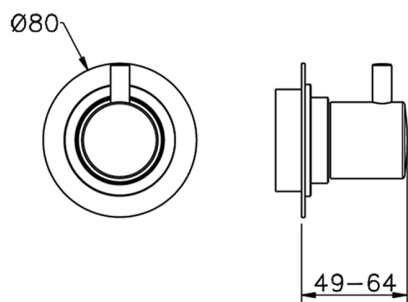

Parte externa llave de paso NUOVA KIRUNA_K2003310

MODELO **K2003310**

Parte externa llave de paso,sin parte empotrada,para art.ZB003330-ZB003340

ACABADOS DISPONIBLES

-  **21** 21 Cromo
-  **26** 26 Cobre Viejo
-  **2F** 2F Níquel Cepillado
-  **2W** 2W Oro Cepillado
-  **40** 40 Negro Mate
-  **4Q** 4Q Blanco Mate

CARACTERÍSTICAS

Instalación	Empotrado
Empotrado 2	ZB003340
	ZB003330

2024-12-22