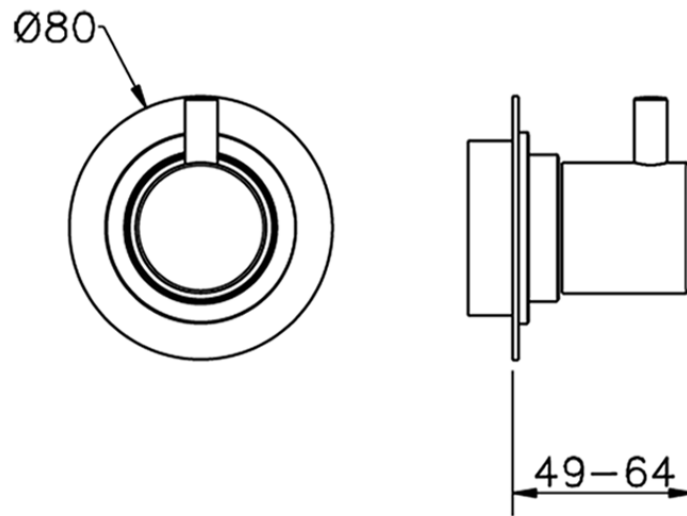

Parte externa llave de paso NUOVA KIRUNA_K2003310

K2003310

<https://es.huberitalia.com/parte-externa-llave-de-paso-nuova-kiruna-k2003310>

2024-12-22