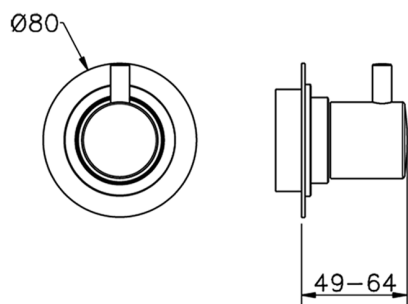

Parte externa llave de paso NUOVA KIRUNA_K2003310

MODELO **K2003310**

Parte externa llave de paso, sin parte empotrada, para art. ZB003330-ZB003340

ACABADOS DISPONIBLES

-  **21** 21 Cromo
-  **26** 26 Cobre Viejo
-  **2F** 2F Níquel Cepillado
-  **2W** 2W Oro Cepillado
-  **40** 40 Negro Mate
-  **4Q** 4Q Blanco Mate

CARACTERÍSTICAS

Instalación	Empotrado
Empotrado 2	ZB003340
	ZB003330

2024-12-22