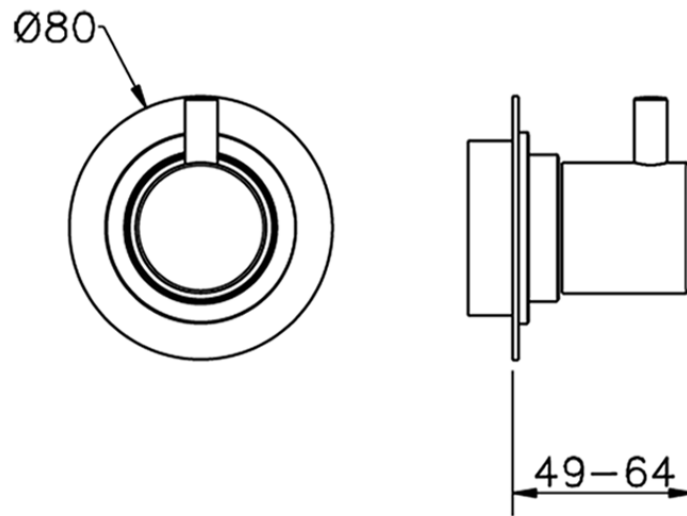

## Parte externa llave de paso NUOVA KIRUNA\_K2003310

K2003310

<https://es.huberitalia.com/parte-externa-llave-de-paso-nuova-kiruna-k2003310>

2024-12-22