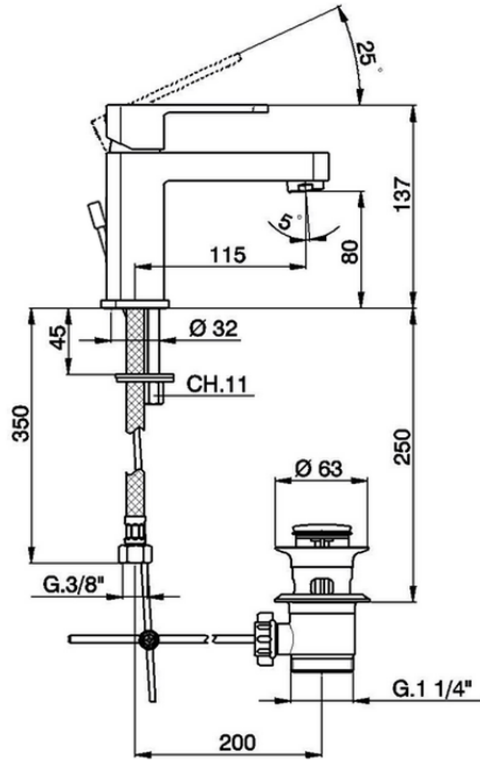

Lavabo monomando DADO_DD000510

DD000510

<https://es.huberitalia.com/lavabo-monomando-dado-dd000510>

2024-11-21