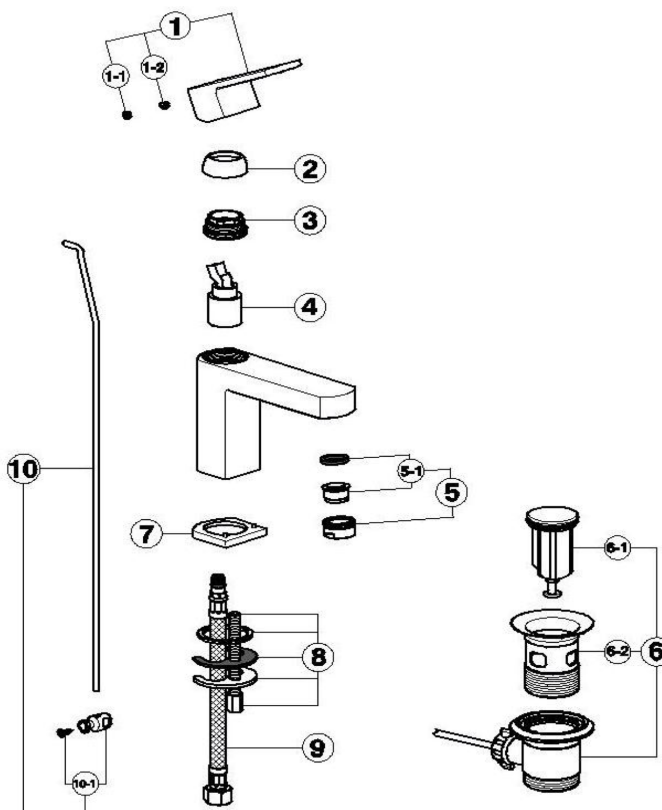

Lavabo monomando DADO_DD000510

DD 00051 0

NR	DESCRIZIONE DESCRIPTION DESCRIPTION BESCHREIBUNG DESCRIPCION	N.CODICE NR.CODE CODE NO. WERSKNR. N.CODIGO
	Leva monomando "DD" Lever "DD" Hebel "DD" Palanca monomando "DD" Placchetta maniglia LS Plaque cache - vis crois LS	ZZ955930
1-1	Cap for handle LS Abdeckkappe LS Griff Plaquita maneta LS Grano punta coppa inox M.5x6 Vis speciale inox M.5x6	ZZ933710
1-2	Screw-stainless steel M.5x6 Madenschraube M.5x6 Clavija con punta copa acero inox M.5x6	ZZ940630
2	Copricartuccia monomando Couvre-cartouche Escutcheon cartridge Abdeckkappe Cubre-cartucho monomando Calotta bloccaggio cartuccia Ecrou pour cartouche	ZZ955210
3	Nut for mixing valve Mutter fuer Kartusche Casquete de fijación cartucho Cartuccia monomando Cartouche mitigeurs	ZZ955220
4	Mixing valve Kartusche Cartucho monomando	ZZ942400

NR	DESCRIZIONE DESCRIPTION DESCRIPTION BESCHREIBUNG DESCRIPCION	N.CODICE NR.CODE CODE NO. WERSKNR. N.CODIGO
8	Set installazione monomando monoforo Set installation Installation set single hole Befestigungsset Juego de instalación monomando	ZZ940690
9	Flex M10x1-G3/8" L.420 Flex M10x1-G3/8" L.420 Flex M10x1-G3/8" L.420 Anschluss Schlauch M10x1-G3/8" L.420 Flexo M10x1-G3/8" L.420	ZZ954110
10	Astina scarico completa Ø 4 Tige Ø4 Rod Ø4	ZZ933400
10-1	Morsetto astina scarico automatico Jonction pour tige vidage Connection for pop-up rod Gelenkstück fuer Zugstange Abrazadera varilla desagüe automático	ZZ933430