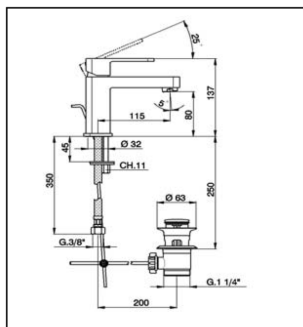

Lavabo monomando DADO_DD000510

DD 00051 0

NR	DESCRIZIONE DESCRIPTION DESCRIPTION BESCHREIBUNG DESCRIPCION	N.CODICE NR.CODE CODE NO. WERSKNR. N.CODIGO
	Leva monomando "DD" Lever "DD" Hebel "DD" Palanca monomando "DD" Placchetta maniglia LS Plaque cache - vis crois LS	ZZ955930
1-1	Cap for handle LS Abdeckkappe LS Griff Plaquita maneta LS Grano punta coppa inox M.5x6 Vis speciale inox M.5x6	ZZ933710
1-2	Screw-stainless steel M.5x6 Madenschraube M.5x6 Clavija con punta copa acero inox M.5x6	ZZ940630
2	Copricartuccia monomando Couvre-cartouche Escutcheon cartridge Abdeckkappe Cubre-cartucho monomando Calotta bloccaggio cartuccia Ecrou pour cartouche	ZZ955210
3	Nut for mixing valve Mutter fuer Kartusche Casquete de fijación cartucho Cartuccia monomando Cartouche mitigeurs	ZZ955220
4	Mixing valve Kartusche Cartucho monomando	ZZ942400

NR	DESCRIZIONE DESCRIPTION DESCRIPTION BESCHREIBUNG DESCRIPCION	N.CODICE NR.CODE CODE NO. WERSKNR. N.CODIGO
8	Set installazione monomando monoforo Set installation Installation set single hole Befestigungsset Juego de instalación monomando	ZZ940690
9	Flex M10x1-G3/8" L.420 Flex M10x1-G3/8" L.420 Flex M10x1-G3/8" L.420 Anschluss Schlauch M10x1-G3/8" L.420 Flexo M10x1-G3/8" L.420	ZZ954110
10	Astina scarico completa Ø 4 Tige Ø4 Rod Ø4	ZZ933400
10-1	Morsetto astina scarico automatico Jonction pour tige vidage Connection for pop-up rod Gelenkstück fuer Zugstange Abrazadera varilla desagüe automático	ZZ933430