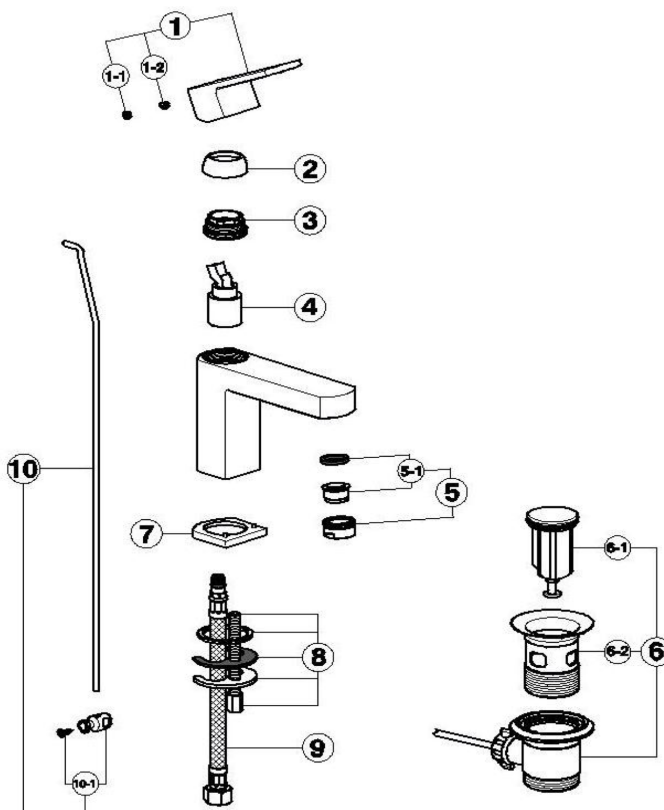

Lavabo monomando DADO_DD000510

DD 00051 0

NR	DESCRIZIONE DESCRIPTION DESCRIPCION BESCHREIBUNG DESCRIPCION	N.CODICE NR.CODE CODE NO. WERSKNR. N.CÓDIGO
1	Leva monomando "DD" Lever "DD" Hebel "DD" Palanca monomando "DD" Placchetta maniglia LS Plaque cache - vis crois LS Abdeckkappe LS Griff Plaquita maneta LS	ZZ955930
1-1	Cap for handle LS Abdeckkappe LS Griff Plaquita maneta LS	ZZ933710
1-2	Grano punta coppa inox M.5x6 Vis speciale inox M.5x6 Madenschraube M.5x6 Clavija con punta copa acero inox M.5x6	ZZ940630
2	Copricartuccia monomando Couvre-cartouche Escutcheon cartridge Abdeckkappe Cubre-cartucho monomando Calotta bloccaggio cartuccia Ecrou pour cartouche	ZZ955210
3	Nut for mixing valve Mutter fuer Kartusche Casquete de fijación cartucho Cartuccia monomando Cartouche mitigeurs	ZZ955220
4	Mixing valve Kartusche Cartucho monomando	ZZ942400

NR	DESCRIZIONE DESCRIPTION DESCRIPCION BESCHREIBUNG DESCRIPCION	N.CODICE NR.CODE CODE NO. WERSKNR. N.CÓDIGO
8	Set installazione monomando monoforo Set installation Installation set single hole Befestigungsset Juego de instalación monomando	ZZ940690
9	Flex M10x1-G3/8" L.420 Flex M10x1-G3/8" L.420 Anschluss Schlauch M10x1-G3/8" L.420 Flexo M10x1-G3/8" L.420	ZZ954110
10	Astina scarico completa Ø 4 Tige Ø4 Rod Ø4	ZZ933400
10-1	Morsetto astina scarico automatico Jonction pour tige vidage Connection for pop-up rod Gelenkstück fuer Zugstange Abrazadera varilla desagüe automático	ZZ933430