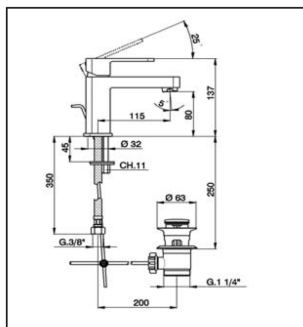

Lavabo monomando DADO_DD000510

DD 00051 0

NR	DESCRIZIONE DESCRIPTION DESCRIPCION BESCHREIBUNG DESCRIPCION	N.CODICE NR.CODE CODE NO. WERSKNR. N.CÓDIGO
1	Leva monomando "DD" Lever "DD" Hebel "DD" Palanca monomando "DD" Placchetta maniglia LS Plaque cache - vis crois LS Abdeckkappe LS Griff Plaquita maneta LS	ZZ955930
1-1	Cap for handle LS Abdeckkappe LS Griff Plaquita maneta LS	ZZ933710
1-2	Grano punta coppa inox M.5x6 Vis speciale inox M.5x6 Madenschraube M.5x6 Clavija con punta copa acero inox M.5x6	ZZ940630
2	Copricartuccia monomando Couvre-cartouche Escutcheon cartridge Abdeckkappe Cubre-cartucho monomando Calotta bloccaggio cartuccia Ecrou pour cartouche	ZZ955210
3	Nut for mixing valve Mutter fuer Kartusche Casquete de fijación cartucho Cartuccia monomando Cartouche mitigeurs	ZZ955220
4	Mixing valve Kartusche Cartucho monomando	ZZ942400

NR	DESCRIZIONE DESCRIPTION DESCRIPCION BESCHREIBUNG DESCRIPCION	N.CODICE NR.CODE CODE NO. WERSKNR. N.CÓDIGO
8	Set installazione monomando monoforo Set installation Installation set single hole Befestigungsset Juego de instalación monomando	ZZ940690
9	Flex M10x1-G3/8" L.420 Flex M10x1-G3/8" L.420 Anschluss Schlauch M10x1-G3/8" L.420 Flexo M10x1-G3/8" L.420	ZZ954110
10	Astina scarico completa Ø 4 Tige Ø4 Rod Ø4	ZZ933400
10-1	Morsetto astina scarico automatico Jonction pour tige vidage Connection for pop-up rod Gelenkstück fuer Zugstange Abrazadera varilla desagüe automático	ZZ933430