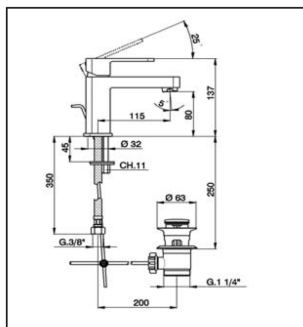

Lavabo monomando DADO_DD000510

DD 00051 0

NR	DESCRIZIONE DESCRIPTION DESCRIPCION BESCHREIBUNG DESCRIPCION	N.CODICE NR.CODE CODE NO. WERSKNR. N.CÓDIGO
1	Leva monomando "DD" Lever "DD" Hebel "DD" Palanca monomando "DD" Placchetta maniglia LS Plaque cache - vis crois LS	ZZ955930
1-1	Cap for handle LS Abdeckkappe LS Griff Plaquita maneta LS	ZZ933710
1-2	Grano punta coppa inox M.5x6 Vis speciale inox M.5x6 Madenschraube M.5x6 Clavija con punta copa acero inox M.5x6	ZZ940630
2	Copricartuccia monomando Couvre-cartouche	ZZ955210
3	Nut for mixing valve Mutter fuer Kartusche Casquete de fijación cartucho Cartuccia monomando Cartouche mitigeurs	ZZ955220
4	Mixing valve Kartusche Cartucho monomando	ZZ942400

NR	DESCRIZIONE DESCRIPTION DESCRIPCION BESCHREIBUNG DESCRIPCION	N.CODICE NR.CODE CODE NO. WERSKNR. N.CÓDIGO
8	Set installazione monomando monoforo Set installation Installation set single hole Befestigungsset Juego de instalación monomando	ZZ940690
9	Flex M10x1-G3/8" L.420 Flex M10x1-G3/8" L.420 Anschluss Schlauch M10x1-G3/8" L.420 Flexo M10x1-G3/8" L.420	ZZ954110
10	Astina scarico completa Ø 4 Tige Ø4 Rod Ø4	ZZ933400
10-1	Morsetto astina scarico automatico Jonction pour tige vidage Connection for pop-up rod Gelenkstück fuer Zugstange Abrazadera varilla desagüe automático	ZZ933430