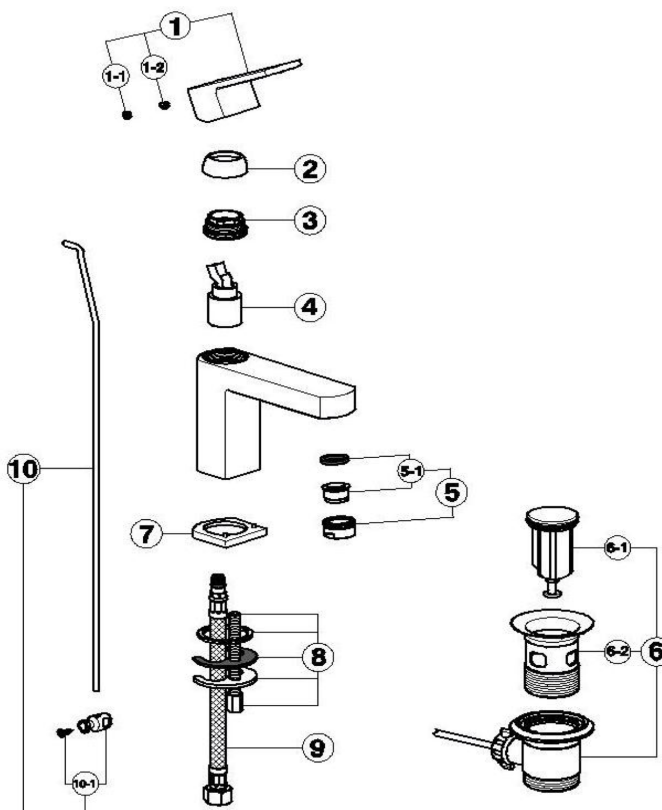

Lavabo monomando DADO_DD000510

DD 00051 0

NR	DESCRIZIONE DESCRIPTION DESCRIPCION BESCHREIBUNG DESCRIPCION	N.CODICE NR.CODE CODE NO. WERSKNR. N.CÓDIGO
1	Leva monomando "DD" Lever "DD" Hebel "DD" Palanca monomando "DD" Placchetta maniglia LS Plaque cache - vis crois LS	ZZ955930
1-1	Cap for handle LS Abdeckkappe LS Griff Plaquita maneta LS	ZZ933710
1-2	Grano punta coppa inox M.5x6 Vis speciale inox M.5x6 Madenschraube M.5x6 Clavija con punta copa acero inox M.5x6	ZZ940630
2	Copricartuccia monomando Couvre-cartouche	ZZ955210
3	Nut for mixing valve Mutter fuer Kartusche Casquete de fijación cartucho Cartuccia monomando Cartouche mitigeurs	ZZ955220
4	Mixing valve Kartusche Cartucho monomando	ZZ942400

NR	DESCRIZIONE DESCRIPTION DESCRIPCION BESCHREIBUNG DESCRIPCION	N.CODICE NR.CODE CODE NO. WERSKNR. N.CÓDIGO
8	Set installazione monomando monoforo Set installation Installation set single hole Befestigungsset Juego de instalación monomando	ZZ940690
9	Flex M10x1-G3/8" L.420 Flex M10x1-G3/8" L.420 Anschluss Schlauch M10x1-G3/8" L.420 Flexo M10x1-G3/8" L.420	ZZ954110
10	Astina scarico completa Ø 4 Tige Ø4 Rod Ø4	ZZ933400
10-1	Morsetto astina scarico automatico Jonction pour tige vidage Connection for pop-up rod Gelenkstück fuer Zugstange Abrazadera varilla desagüe automático	ZZ933430