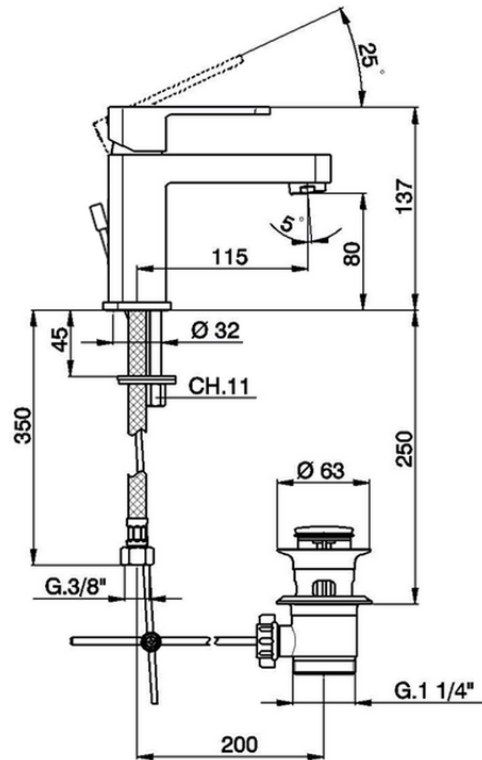

Lavabo monomando DADO_DD000510

DD000510

<https://es.huberitalia.com/lavabo-monomando-dado-dd000510>

2024-11-21