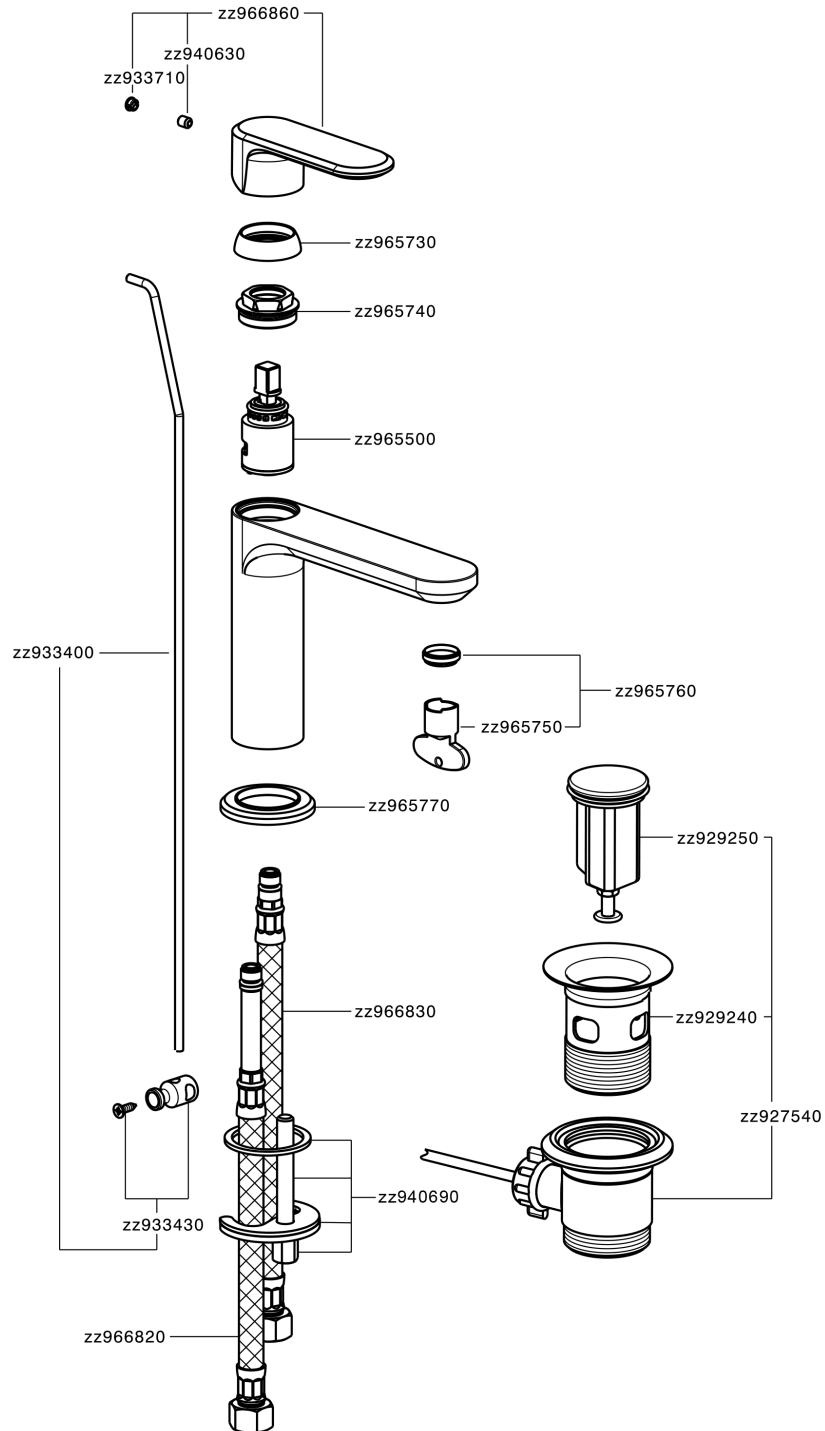

Lavabo monomando LEVITY_LY000510

MODELO **LY000510**

Lavabo monomando, con desagüe automático 1" 1/4, latiguillos acero G.3/8"

ACABADOS DISPONIBLES

-  **21** 21 Cromo
-  **2B** 2B Níquel Brillo
-  **2F** 2F Níquel Cepillado
-  **40** 40 Negro Mate
-  **4Q** 4Q Blanco Mate

CARACTERÍSTICAS

Recambio Cartucho **ZZ96550000**

Cartucho Monomando 25 mm

Lavabo monomando LEVITY_LY000510

LY000510

<https://es.huberitalia.com/lavabo-monomando-levity-ly000510>

2024-09-19