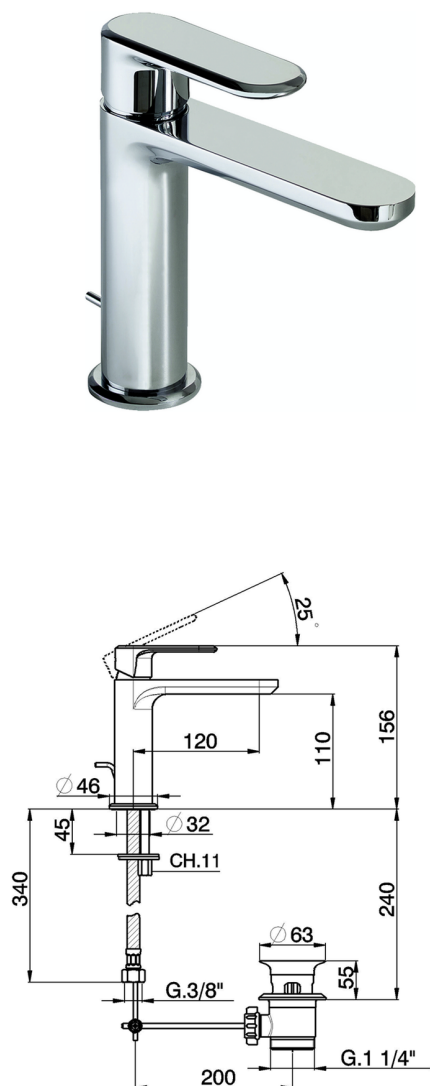

Lavabo monomando LEVITY_LY000510

MODELO **LY000510**

Lavabo monomando, con desagüe automático 1" 1/4, latiguillos acero G.3/8"

ACABADOS DISPONIBLES

-  **21** 21 Cromo
-  **2B** 2B Níquel Brillo
-  **2F** 2F Níquel Cepillado
-  **40** 40 Negro Mate
-  **4Q** 4Q Blanco Mate

CARACTERÍSTICAS

Recambio Cartucho **ZZ96550000**

Cartucho Monomando 25 mm

Lavabo monomando LEVITY_LY000510

LY000510

<https://es.huberitalia.com/lavabo-monomando-levity-ly000510>

2024-09-19