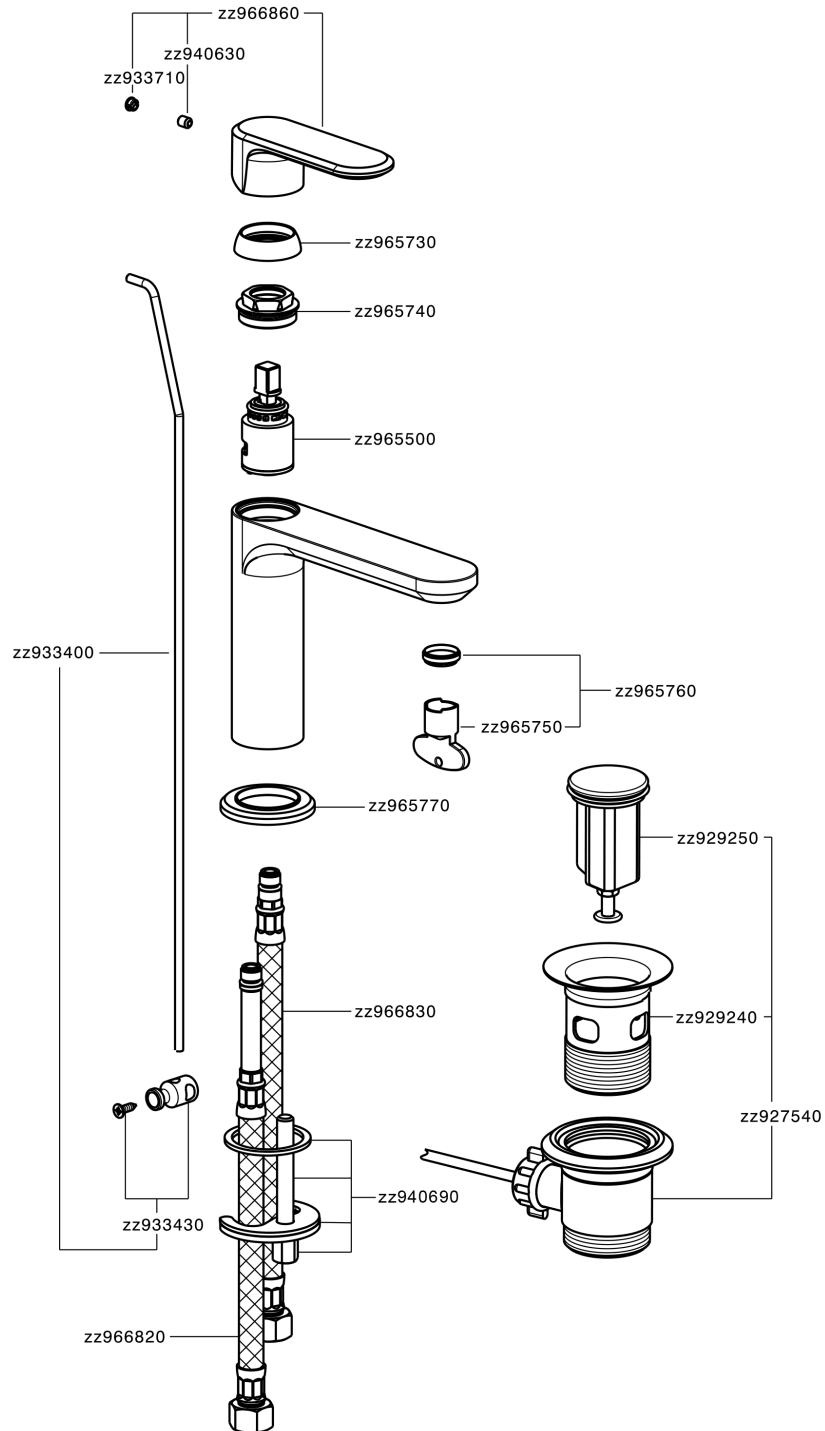

## Lavabo monomando LEVITY\_LY000510

MODELO **LY000510**

Lavabo monomando, con desagüe automático 1" 1/4, latiguillos acero G.3/8"

ACABADOS DISPONIBLES

-  **21** 21 Cromo
-  **2B** 2B Níquel Brillo
-  **2F** 2F Níquel Cepillado
-  **40** 40 Negro Mate
-  **4Q** 4Q Blanco Mate

CARACTERÍSTICAS

Recambio Cartucho **ZZ96550000**

**Cartucho Monomando 25 mm**

## Lavabo monomando LEVITY\_LY000510

LY000510

<https://es.huberitalia.com/lavabo-monomando-levity-ly000510>

2024-09-19