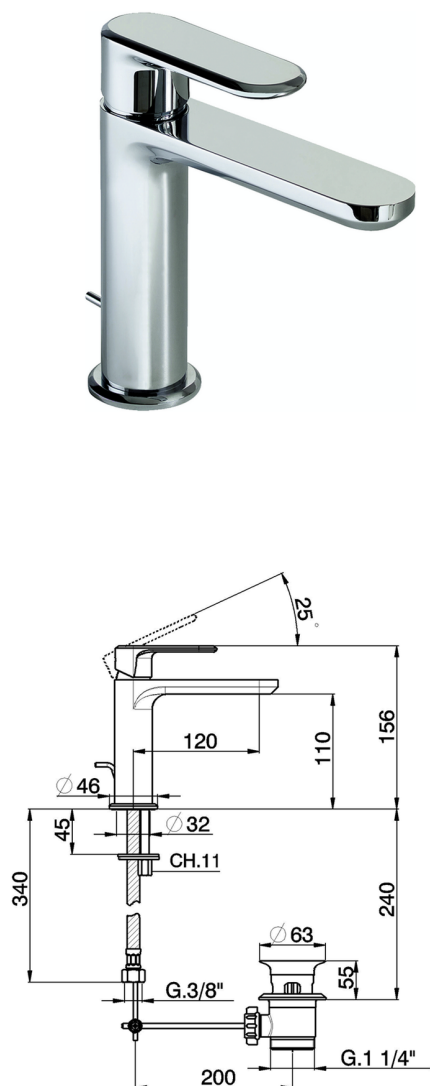

## Lavabo monomando LEVITY\_LY000510

MODELO **LY000510**

Lavabo monomando, con desagüe automático 1" 1/4, latiguillos acero G.3/8"

ACABADOS DISPONIBLES

-  **21** 21 Cromo
-  **2B** 2B Níquel Brillo
-  **2F** 2F Níquel Cepillado
-  **40** 40 Negro Mate
-  **4Q** 4Q Blanco Mate

CARACTERÍSTICAS

Recambio Cartucho **ZZ96550000**

**Cartucho Monomando 25 mm**

## Lavabo monomando LEVITY\_LY000510

LY000510

<https://es.huberitalia.com/lavabo-monomando-levity-ly000510>

2024-09-19