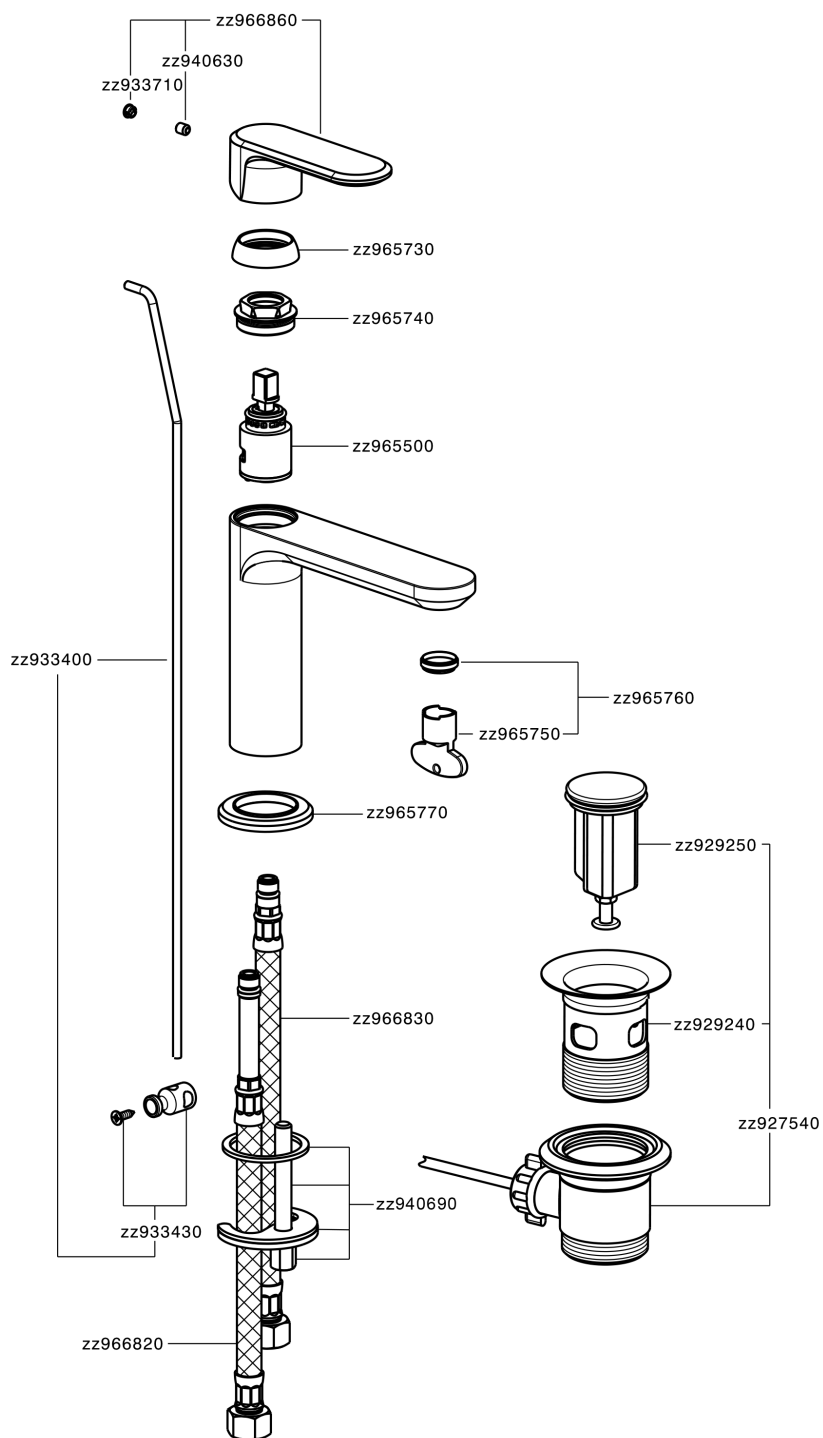

Lavabo monomando LEVITY_LY000510

MODELO **LY000510**

Lavabo monomando, con desagüe automático 1" 1/4, latiguillos acero G.3/8"

ACABADOS DISPONIBLES

-  **21** 21 Cromo
-  **2B** 2B Níquel Brillo
-  **2F** 2F Níquel Cepillado
-  **40** 40 Negro Mate
-  **4Q** 4Q Blanco Mate

CARACTERÍSTICAS

Recambio Cartucho **ZZ96550000**

Cartucho Monomando 25 mm

Lavabo monomando LEVITY_LY000510

LY000510

<https://es.huberitalia.com/lavabo-monomando-levity-ly000510>

2024-09-19