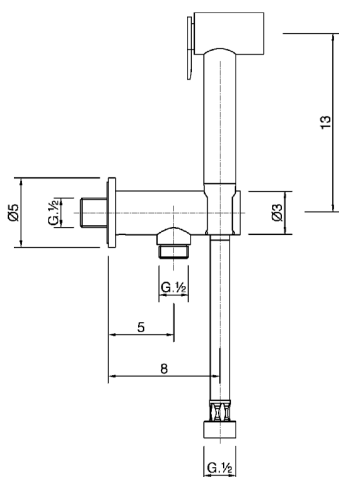

2026-07-03