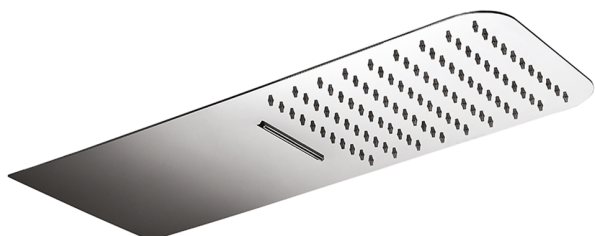

Rociadro de pared 500x220 mm LYNOX_ZS122110

MODELO **ZS122110**

Rociadro de pared 500x220 mm, funciones lluvia, cascada, con válvula de seguridad patentada, acero inoxidable AISI 304

ACABADOS DISPONIBLES

D1 D1 Inox Cepillado

CARACTERÍSTICAS

2025-01-29