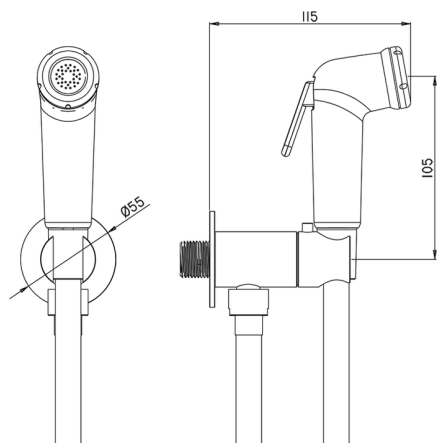

MODELO **BC007925**

Set ducha higiénica completo, soporte mural redondo, apertura mono agua, duchita una función de ABS, flexible PVC 120 cm

ACABADOS DISPONIBLES

21 21 Cromo

CARACTERÍSTICAS

Ducha higiénica