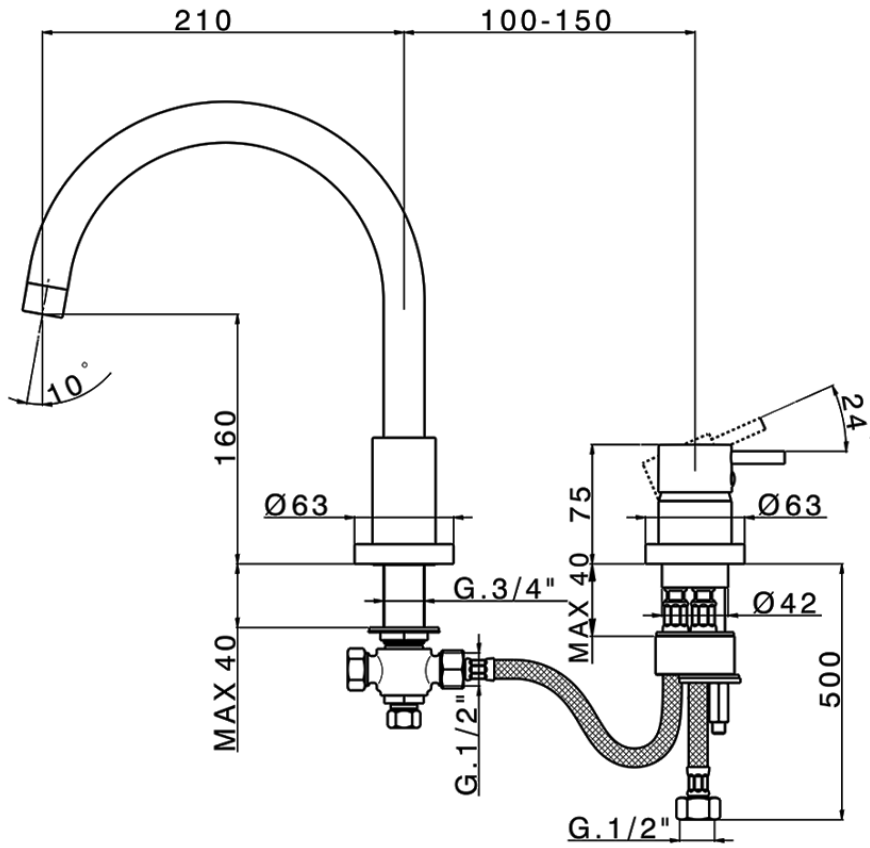

Borde Bañera monomando 2 agujeros NUOVA KIRUNA_K2001250

K2001250

<https://es.huberitalia.com/borde-banera-monomando-2-agujeros-nuova-kiruna-k2001250>

2024-09-20