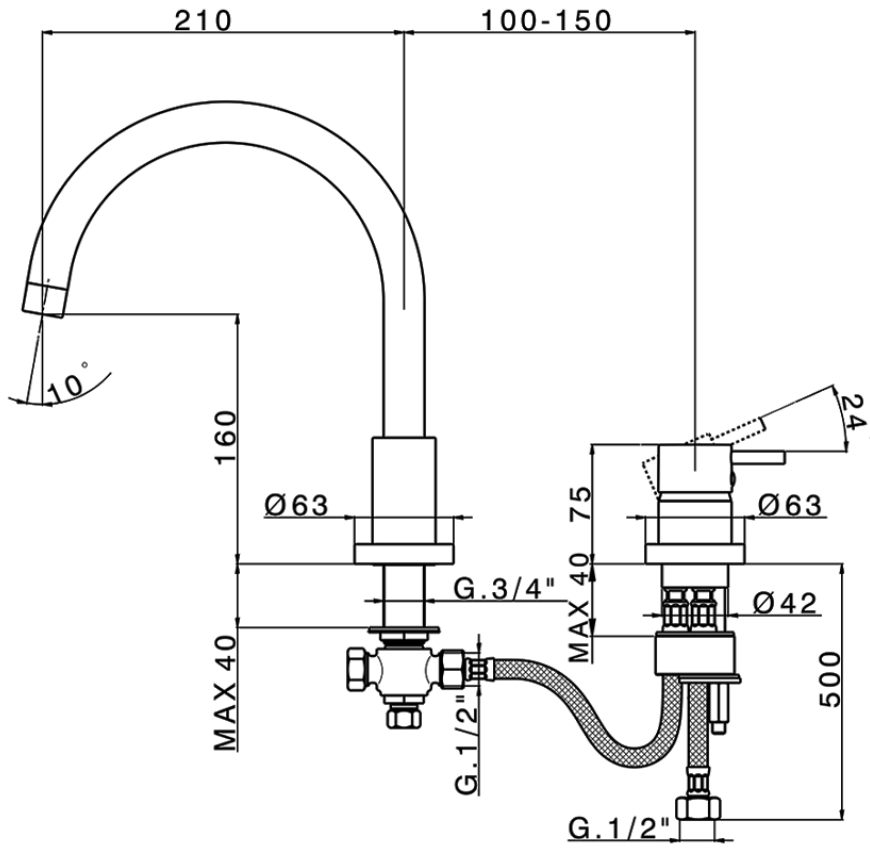

Borde Bañera monomando 2 agujeros NUOVA KIRUNA_K2001250

K2001250

<https://es.huberitalia.com/borde-banera-monomando-2-agujeros-nuova-kiruna-k2001250>

2024-09-19