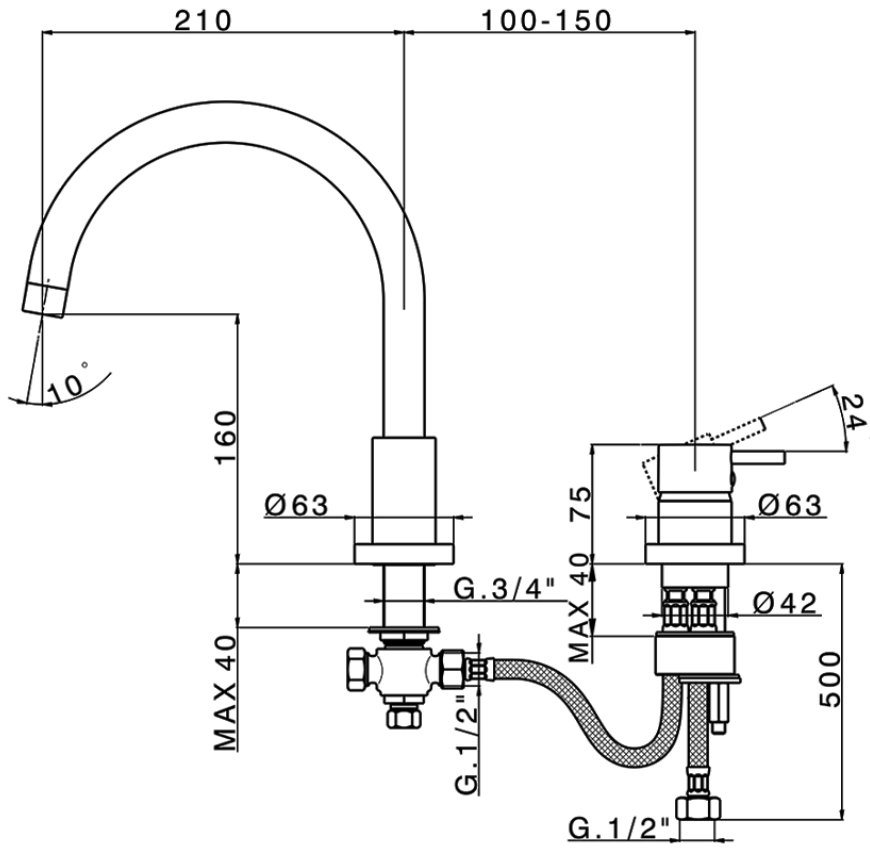

Borde Bañera monomando 2 agujeros NUOVA KIRUNA\_K2001250

K2001250

<https://es.huberitalia.com/borde-banera-monomando-2-agujeros-nuova-kiruna-k2001250>

2024-09-20