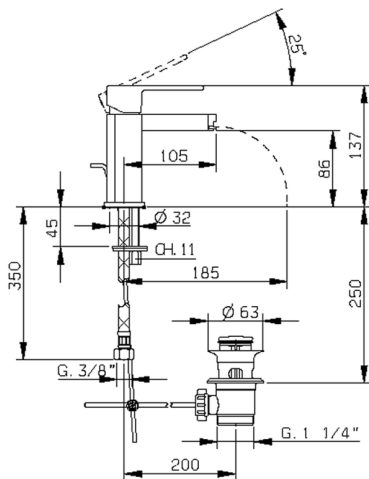

Bidé monomando DADO_DC000550

MODELO **DC000550**

Bidé monomando, con desagüe automático 1"1/4, latiguillos acero G.3/8", base caño disponible en acabado cromo o fumé

ACABADOS DISPONIBLES

- 
21 21 Cromo
- 
2F 2F Níquel Cepillado
- 
6U 6U Cromo/Ahumado

CARACTERÍSTICAS

Recambio Cartucho **ZZ94240000**

Cartucho Monomando 25 mm

Bidé monomando DADO_DC000550

DC000550

<https://es.huberitalia.com/bide-monomando-dado-dc000550>

2025-01-31