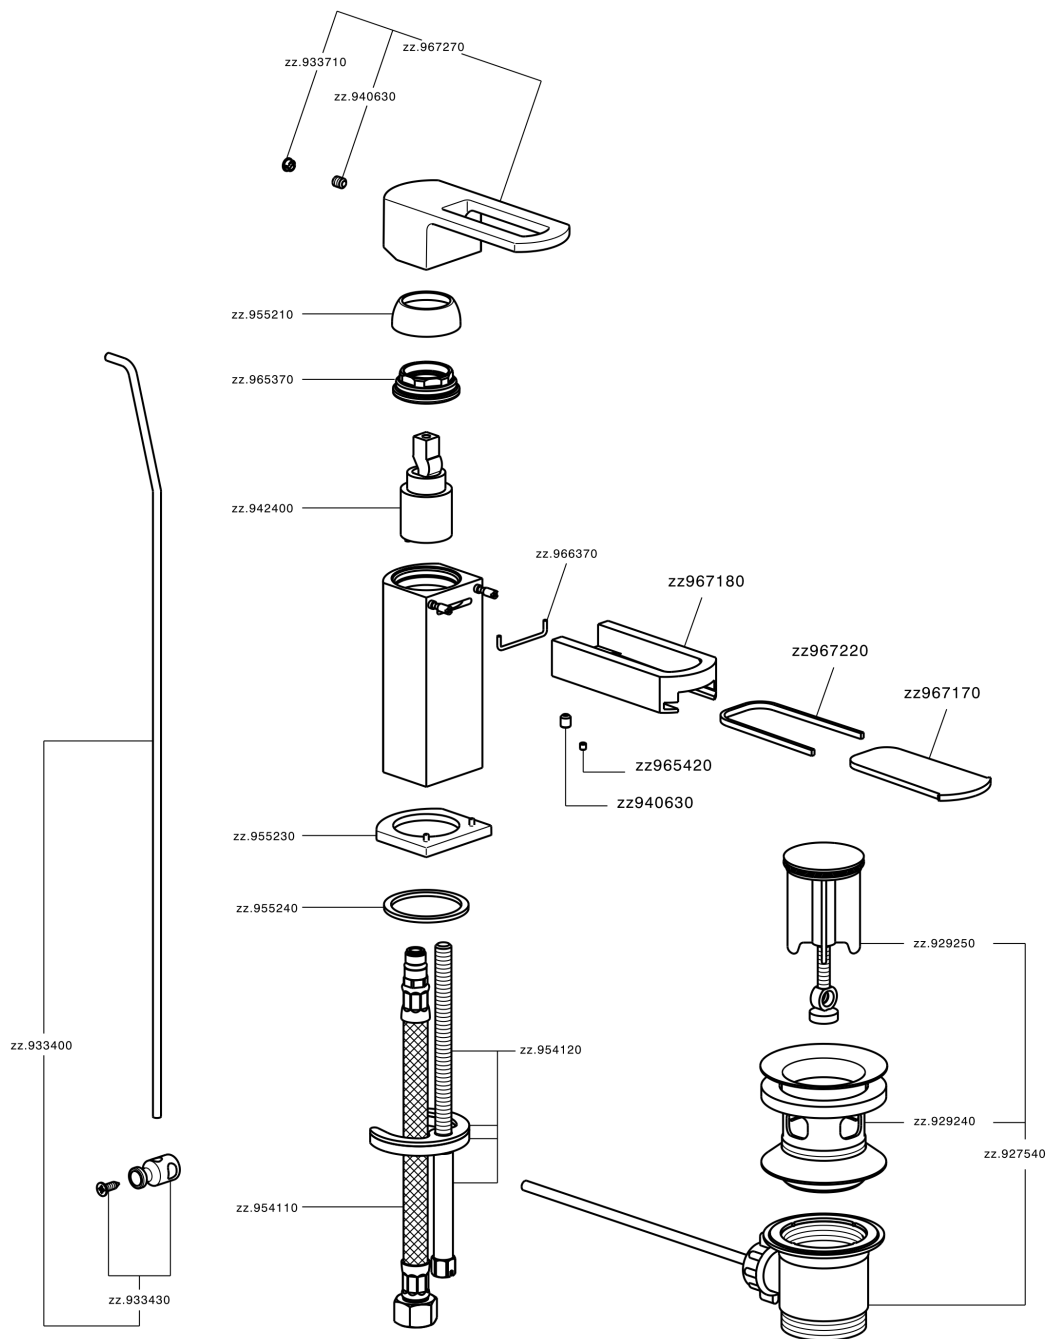

Bidé monomando DADO_DC000550

MODELO **DC000550**

Bidé monomando, con desagüe automático 1"1/4, latiguillos acero G.3/8", base caño disponible en acabado cromo o fumé

ACABADOS DISPONIBLES

- 
21 21 Cromo
- 
2F 2F Níquel Cepillado
- 
6U 6U Cromo/Ahumado

CARACTERÍSTICAS

Recambio Cartucho **ZZ94240000**

Cartucho Monomando 25 mm

Bidé monomando DADO_DC000550

DC000550

<https://es.huberitalia.com/bide-monomando-dado-dc000550>

2025-01-31