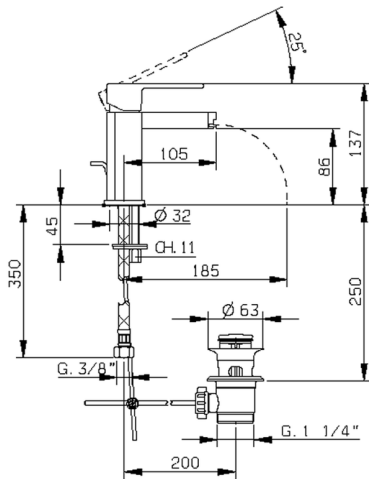

Bidé monomando DADO_DC000550

MODELO **DC000550**

Bidé monomando, con desagüe automático 1"1/4, latiguillos acero G.3/8", base caño disponible en acabado cromo o fumé

ACABADOS DISPONIBLES

-  **21** 21 Cromo
-  **2F** 2F Níquel Cepillado
-  **6U** 6U Cromo/Ahumado

CARACTERÍSTICAS

Recambio Cartucho **ZZ94240000**

Cartucho Monomando 25 mm

Bidé monomando DADO_DC000550

DC000550

<https://es.huberitalia.com/bide-monomando-dado-dc000550>

2025-01-31