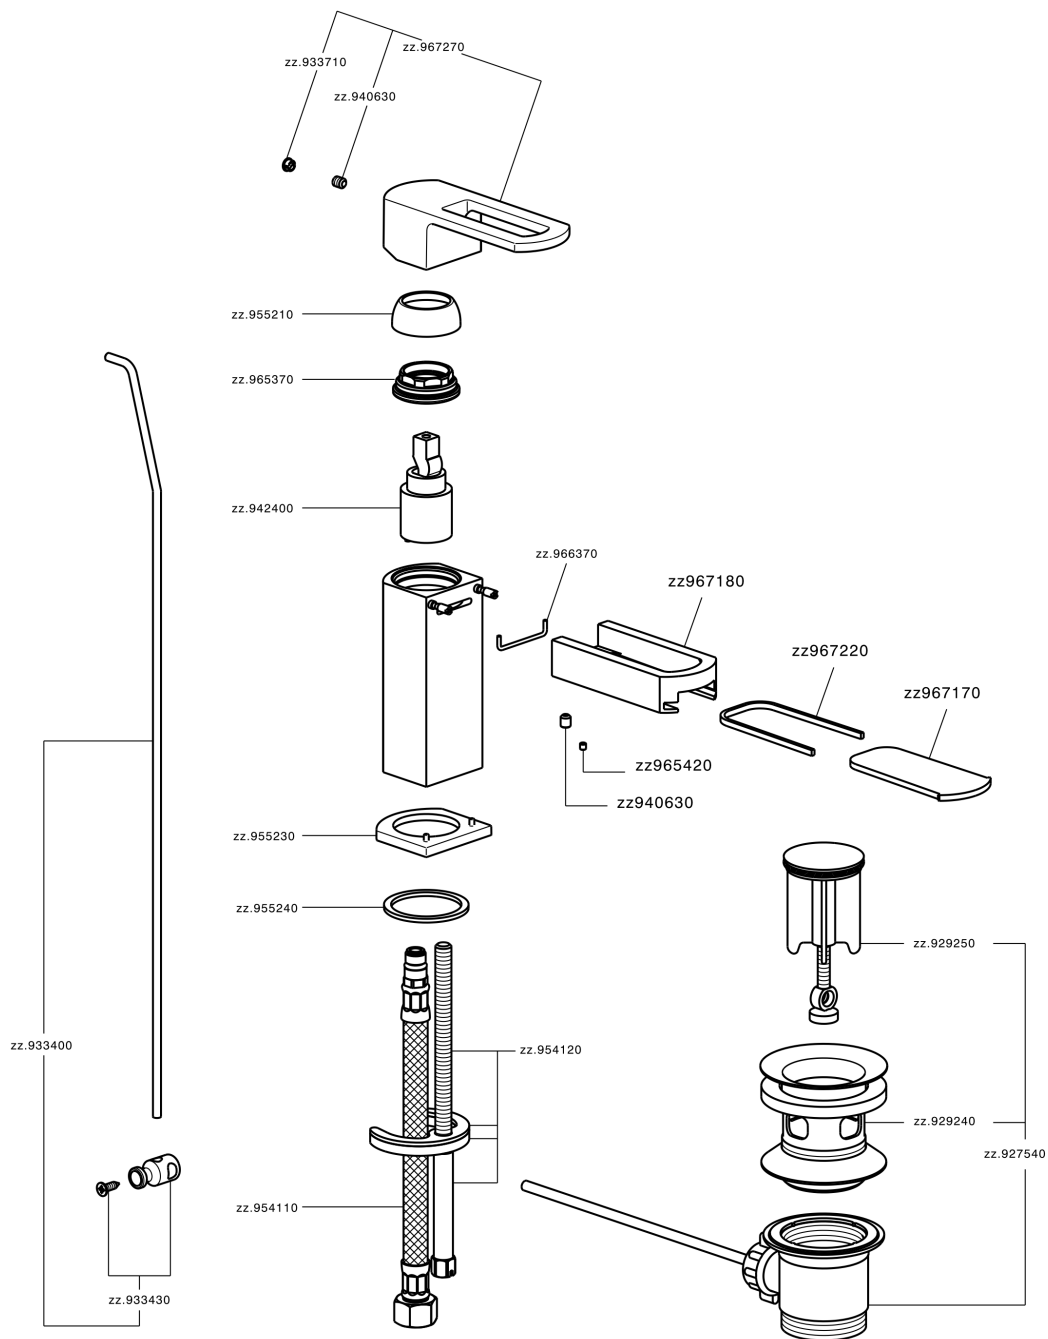

Bidé monomando DADO_DC000550

MODELO **DC000550**

Bidé monomando, con desagüe automático 1"1/4, latiguillos acero G.3/8", base caño disponible en acabado cromo o fumé

ACABADOS DISPONIBLES

-  **21** 21 Cromo
-  **2F** 2F Níquel Cepillado
-  **6U** 6U Cromo/Ahumado

CARACTERÍSTICAS

Recambio Cartucho **ZZ94240000**

Cartucho Monomando 25 mm

Bidé monomando DADO_DC000550

DC000550

<https://es.huberitalia.com/bide-monomando-dado-dc000550>

2025-01-31