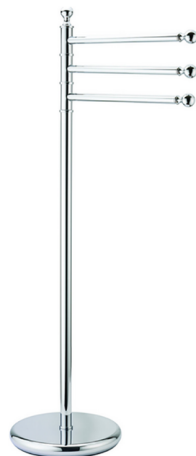

Toallero de apoyo CROISETTE_4042.01H.

MODELO **4042.01H.**

Toallero de apoyo,3 barras

ACABADOS DISPONIBLES

-  **AC** AC Níquel Satinado Cepillado
-  **BA** BA Bronce Viejo
-  **CR** CR Cromo
-  **2W** 2W Oro Cepillado