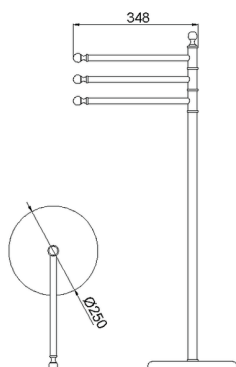

Toallero de apoyo CROISETTE_4042.01H.

MODELO **4042.01H.**

Toallero de apoyo,3 barras

ACABADOS DISPONIBLES

-  **AC** AC Níquel Satinado Cepillado
-  **BA** BA Bronce Viejo
-  **CR** CR Cromo
-  **2W** 2W Oro Cepillado