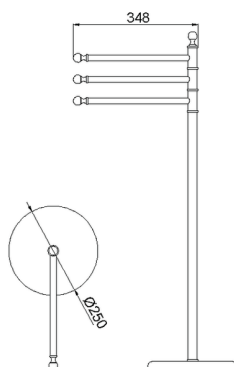

## Toallero de apoyo CROISETTE\_4042.01H.

MODELO **4042.01H.**

Toallero de apoyo,3 barras

ACABADOS DISPONIBLES

-  **AC** AC Níquel Satinado Cepillado
-  **BA** BA Bronce Viejo
-  **CR** CR Cromo
-  **2W** 2W Oro Cepillado