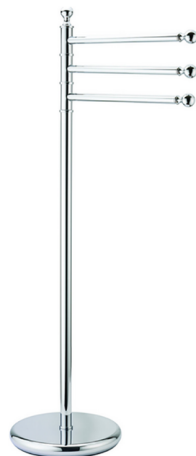

## Toallero de apoyo CROISETTE\_4042.01H.

MODELO **4042.01H.**

Toallero de apoyo,3 barras

ACABADOS DISPONIBLES

-  **AC** AC Níquel Satinado Cepillado
-  **BA** BA Bronce Viejo
-  **CR** CR Cromo
-  **2W** 2W Oro Cepillado