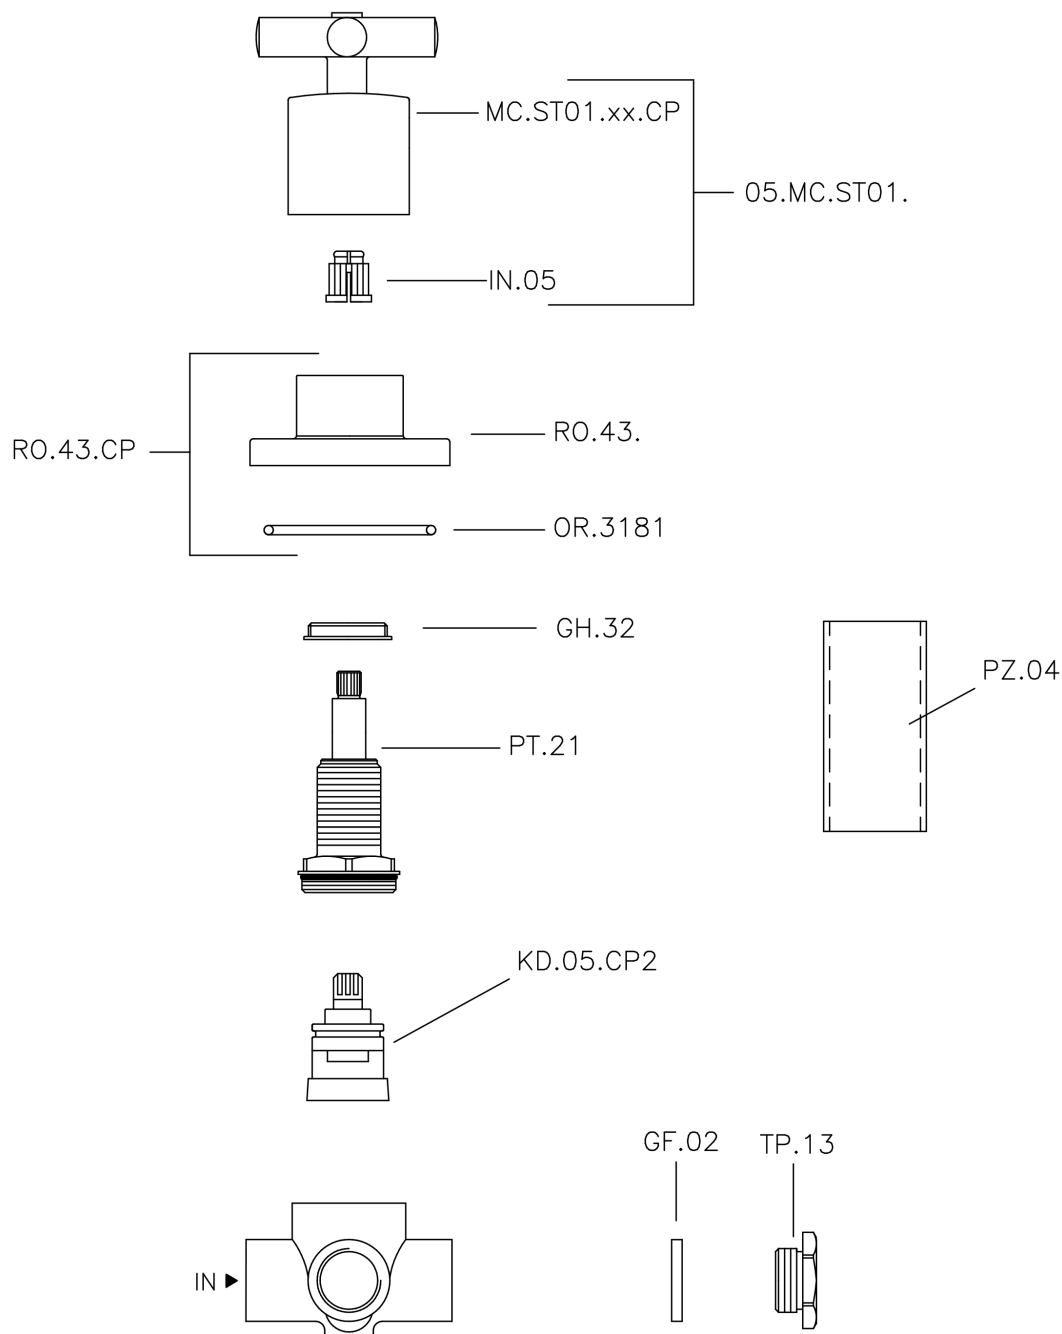

## Desviador empotrado 2 salidas SUITE\_653.ST01H.

653.ST01H.

<https://es.huberitalia.com/desviador-empotrado-2-salidas-suite-653-st01h>

2026-04-10