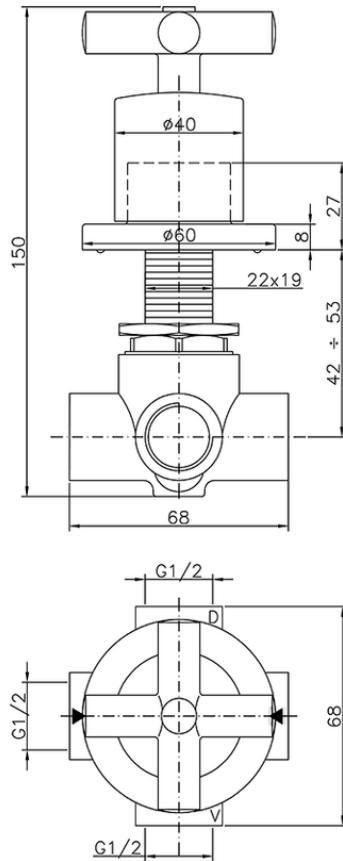

Desviador empotrado 2 salidas SUITE_653.ST01H.

653.ST01H.

<https://es.huberitalia.com/desviador-empotrado-2-salidas-suite-653-st01h>

2026-04-10