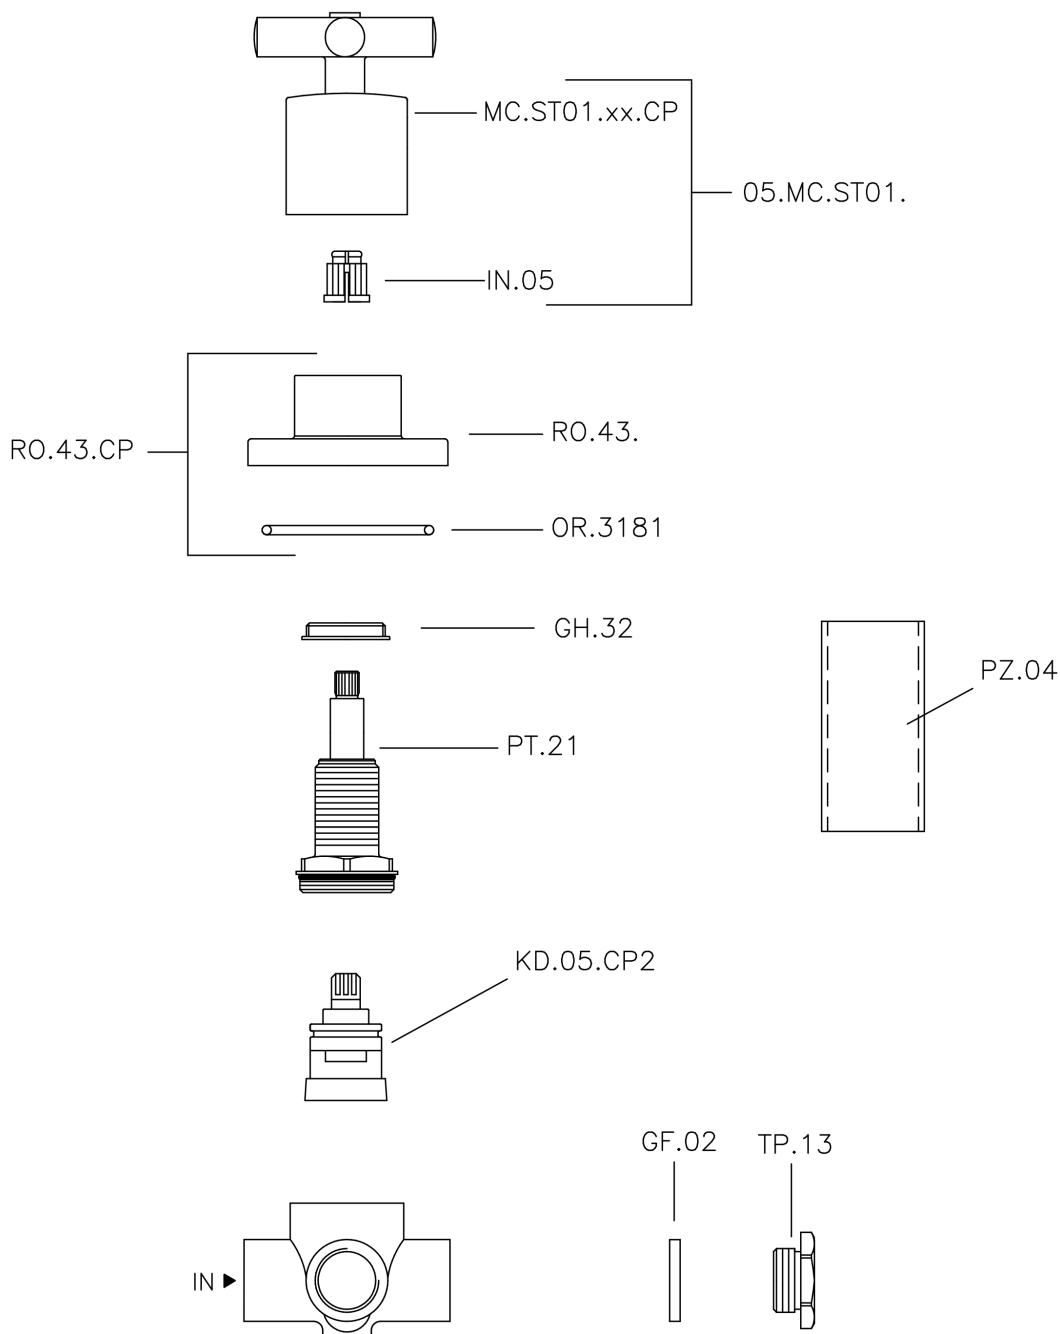

Desviador empotrado 2 salidas SUITE_653.ST01H.

MODELO **653.ST01H.**

Desviador empotrado 2 salidas, salida 1/2" F

ACABADOS DISPONIBLES

-  **CR** CR Cromo
-  **NO** NO Negro Mate
-  **2W** 2W Oro Cepillado
-  **NB** NB Niquel Cepillado

CARACTERÍSTICAS

Instalación **Empotrado**

Desviador empotrado 2 salidas SUITE_653.ST01H.

653.ST01H.

<https://es.huberitalia.com/desviador-empotrado-2-salidas-suite-653-st01h>

2026-07-01