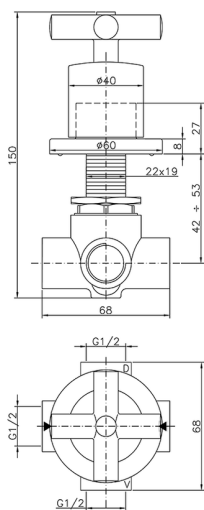

Desviador empotrado 2 salidas SUITE_653.ST01H.

MODELO **653.ST01H.**

Desviador empotrado 2 salidas, salida 1/2" F

ACABADOS DISPONIBLES

-  **CR** CR Cromo
-  **NO** NO Negro Mate
-  **2W** 2W Oro Cepillado
-  **NB** NB Niquel Cepillado

CARACTERÍSTICAS

Instalación **Empotrado**

Desviador empotrado 2 salidas SUITE_653.ST01H.

653.ST01H.

<https://es.huberitalia.com/desviador-empotrado-2-salidas-suite-653-st01h>

2026-07-01