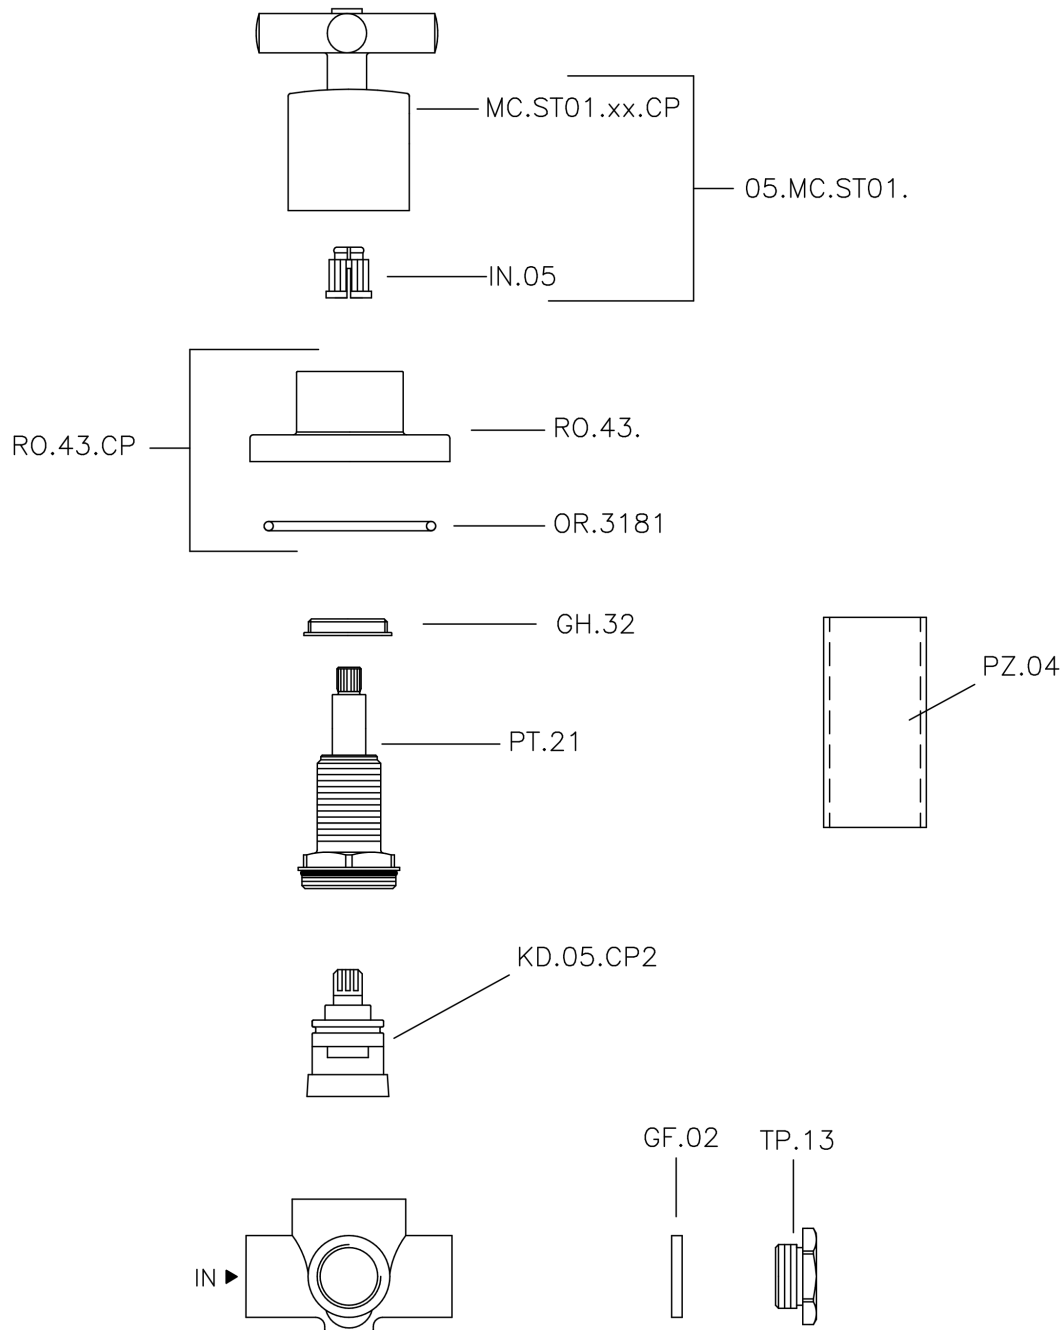

Desviador empotrado 2 salidas SUITE_653.ST01H.

MODELO **653.ST01H.**

Desviador empotrado 2 salidas, salida 1/2" F

ACABADOS DISPONIBLES

-  **CR** CR Cromo
-  **NO** NO Negro Mate
-  **2W** 2W Oro Cepillado
-  **NB** NB Niquel Cepillado

CARACTERÍSTICAS

Instalación **Empotrado**

Desviador empotrado 2 salidas SUITE_653.ST01H.

653.ST01H.

<https://es.huberitalia.com/desviador-empotrado-2-salidas-suite-653-st01h>

2026-05-30