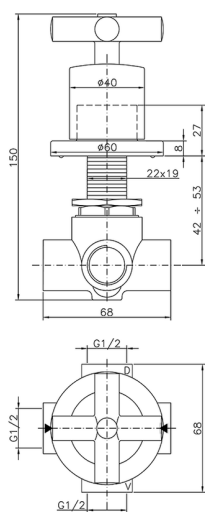

Desviador empotrado 2 salidas SUITE_653.ST01H.

MODELO **653.ST01H.**

Desviador empotrado 2 salidas, salida 1/2" F

ACABADOS DISPONIBLES

-  **CR** CR Cromo
-  **NO** NO Negro Mate
-  **2W** 2W Oro Cepillado
-  **NB** NB Niquel Cepillado

CARACTERÍSTICAS

Instalación **Empotrado**

Desviador empotrado 2 salidas SUITE_653.ST01H.

653.ST01H.

<https://es.huberitalia.com/desviador-empotrado-2-salidas-suite-653-st01h>

2026-05-30