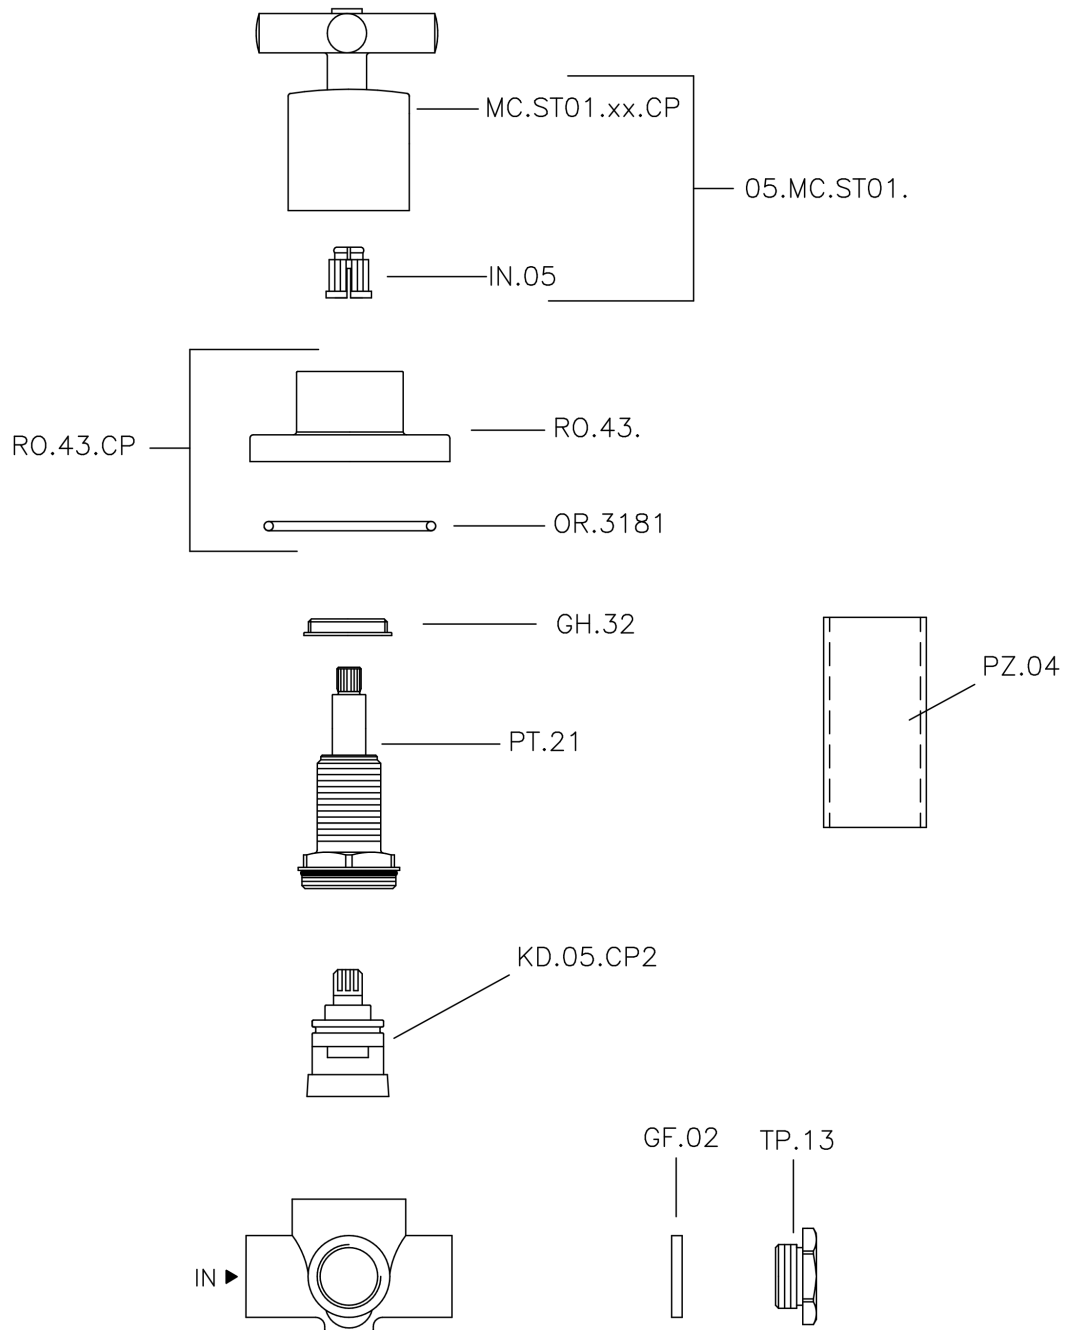

Desviador empotrado 2 salidas SUITE_653.ST01H.

653.ST01H.

<https://es.huberitalia.com/desviador-empotrado-2-salidas-suite-653-st01h>

2026-04-09