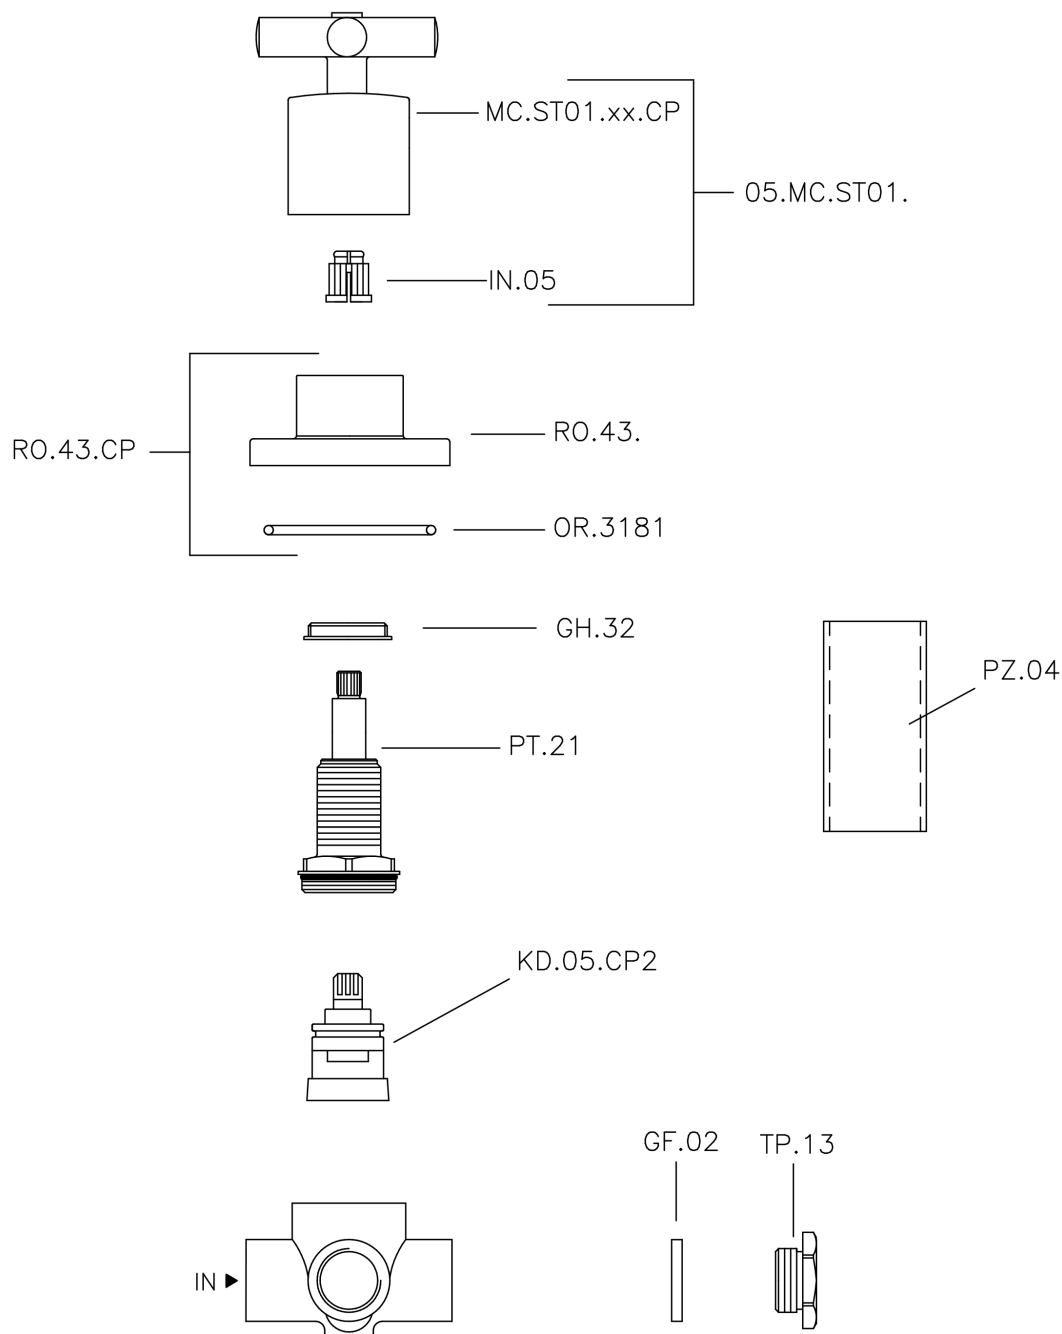

Desviador empotrado 2 salidas SUITE_653.ST01H.

653.ST01H.

<https://es.huberitalia.com/desviador-empotrado-2-salidas-suite-653-st01h>

2026-05-30