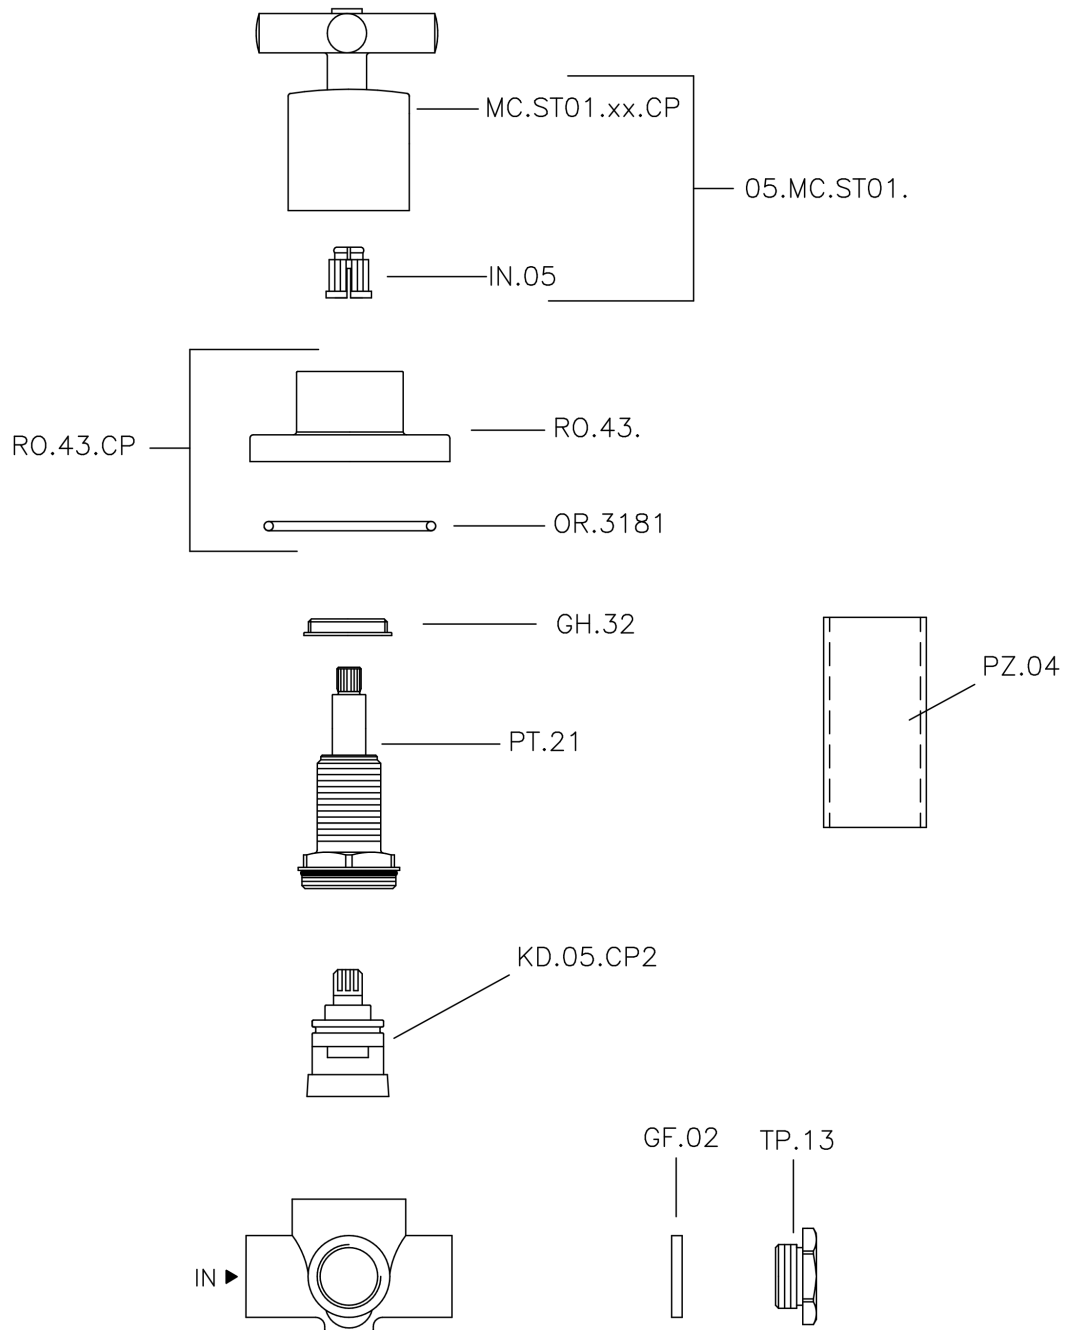

Desviador empotrado 2 salidas SUITE_653.ST01H.

653.ST01H.

<https://es.huberitalia.com/desviador-empotrado-2-salidas-suite-653-st01h>

2026-06-30