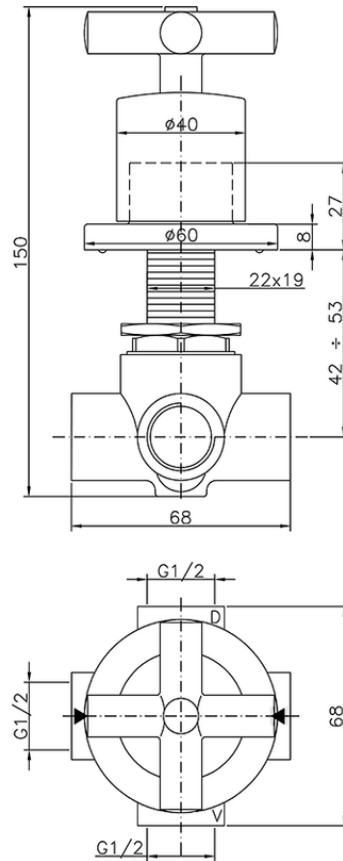

Desviador empotrado 2 salidas SUITE_653.ST01H.

653.ST01H.

<https://es.huberitalia.com/desviador-empotrado-2-salidas-suite-653-st01h>

2026-05-30