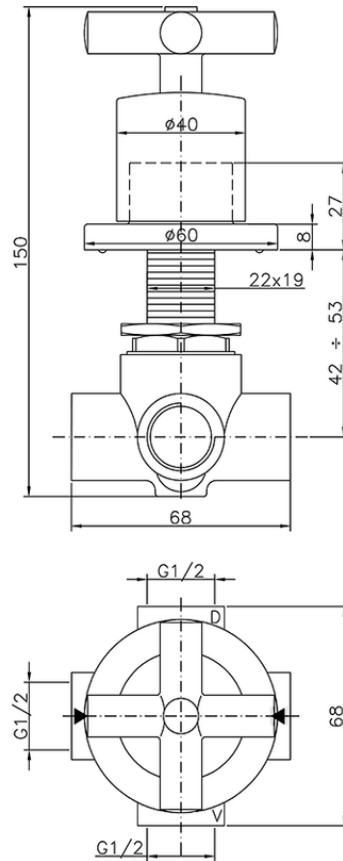

Desviador empotrado 2 salidas SUITE\_653.ST01H.

653.ST01H.

<https://es.huberitalia.com/desviador-empotrado-2-salidas-suite-653-st01h>

2026-06-30