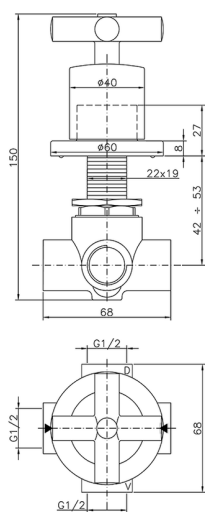

## Desviador empotrado 2 salidas SUITE\_653.ST01H.

MODELO **653.ST01H.**

Desviador empotrado 2 salidas, salida 1/2" F

ACABADOS DISPONIBLES

-  **CR** CR Cromo
-  **NO** NO Negro Mate
-  **2W** 2W Oro Cepillado
-  **NB** NB Niquel Cepillado

CARACTERÍSTICAS

Instalación **Empotrado**

## Desviador empotrado 2 salidas SUITE\_653.ST01H.

653.ST01H.

<https://es.huberitalia.com/desviador-empotrado-2-salidas-suite-653-st01h>

2026-04-12