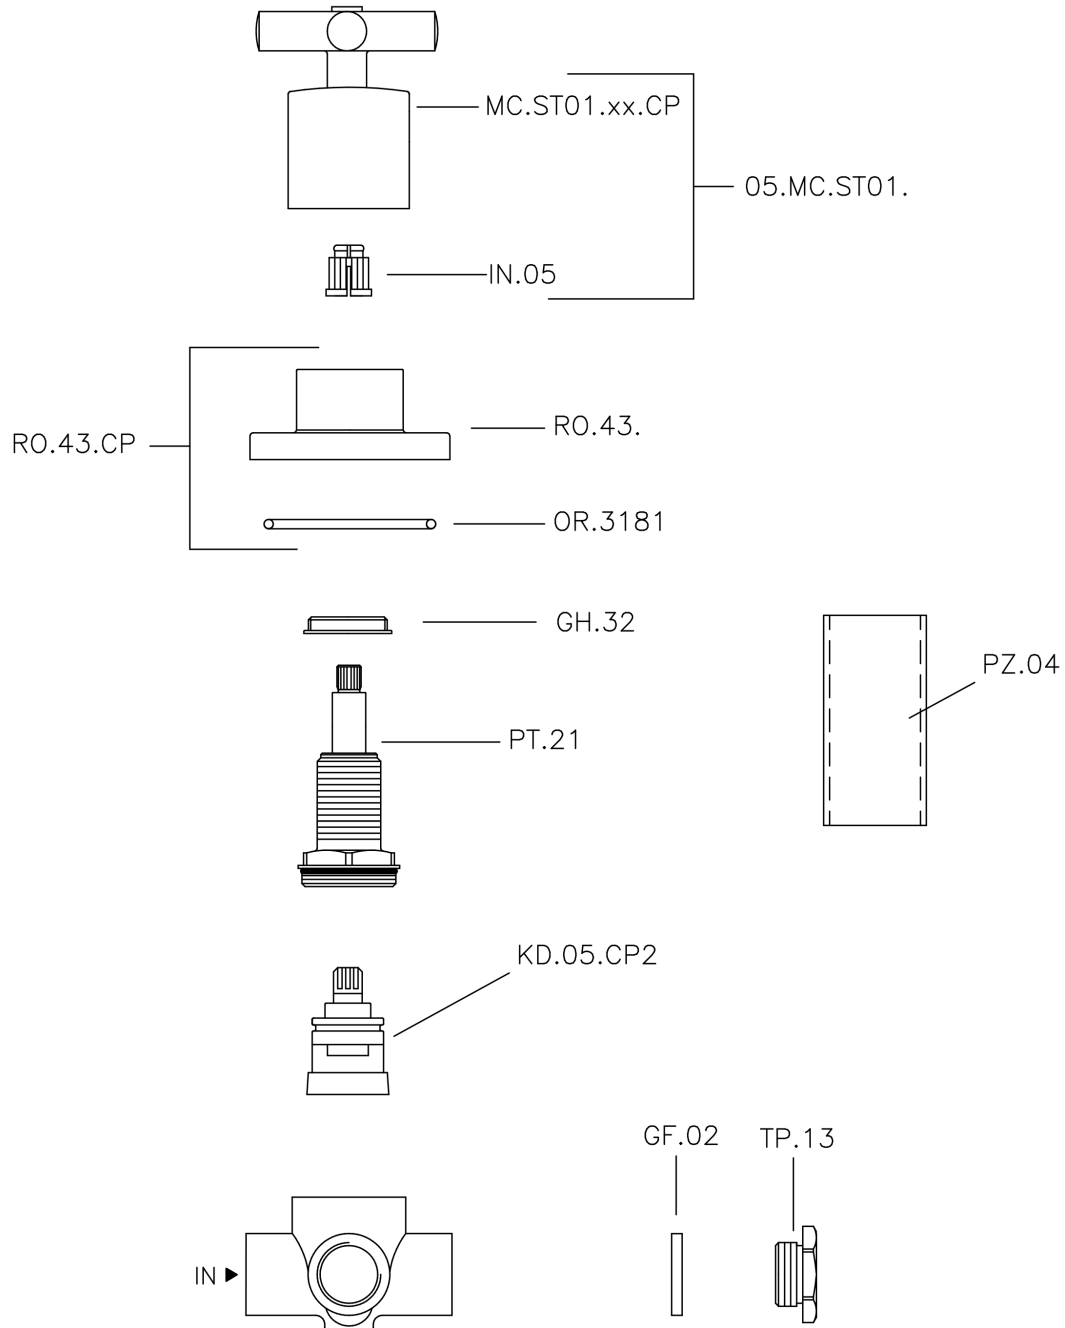

## Desviador empotrado 2 salidas SUITE\_653.ST01H.

MODELO **653.ST01H.**

Desviador empotrado 2 salidas, salida 1/2" F

ACABADOS DISPONIBLES

-  **CR** CR Cromo
-  **NO** NO Negro Mate
-  **2W** 2W Oro Cepillado
-  **NB** NB Niquel Cepillado

CARACTERÍSTICAS

Instalación **Empotrado**

## Desviador empotrado 2 salidas SUITE\_653.ST01H.

653.ST01H.

<https://es.huberitalia.com/desviador-empotrado-2-salidas-suite-653-st01h>

2026-04-12