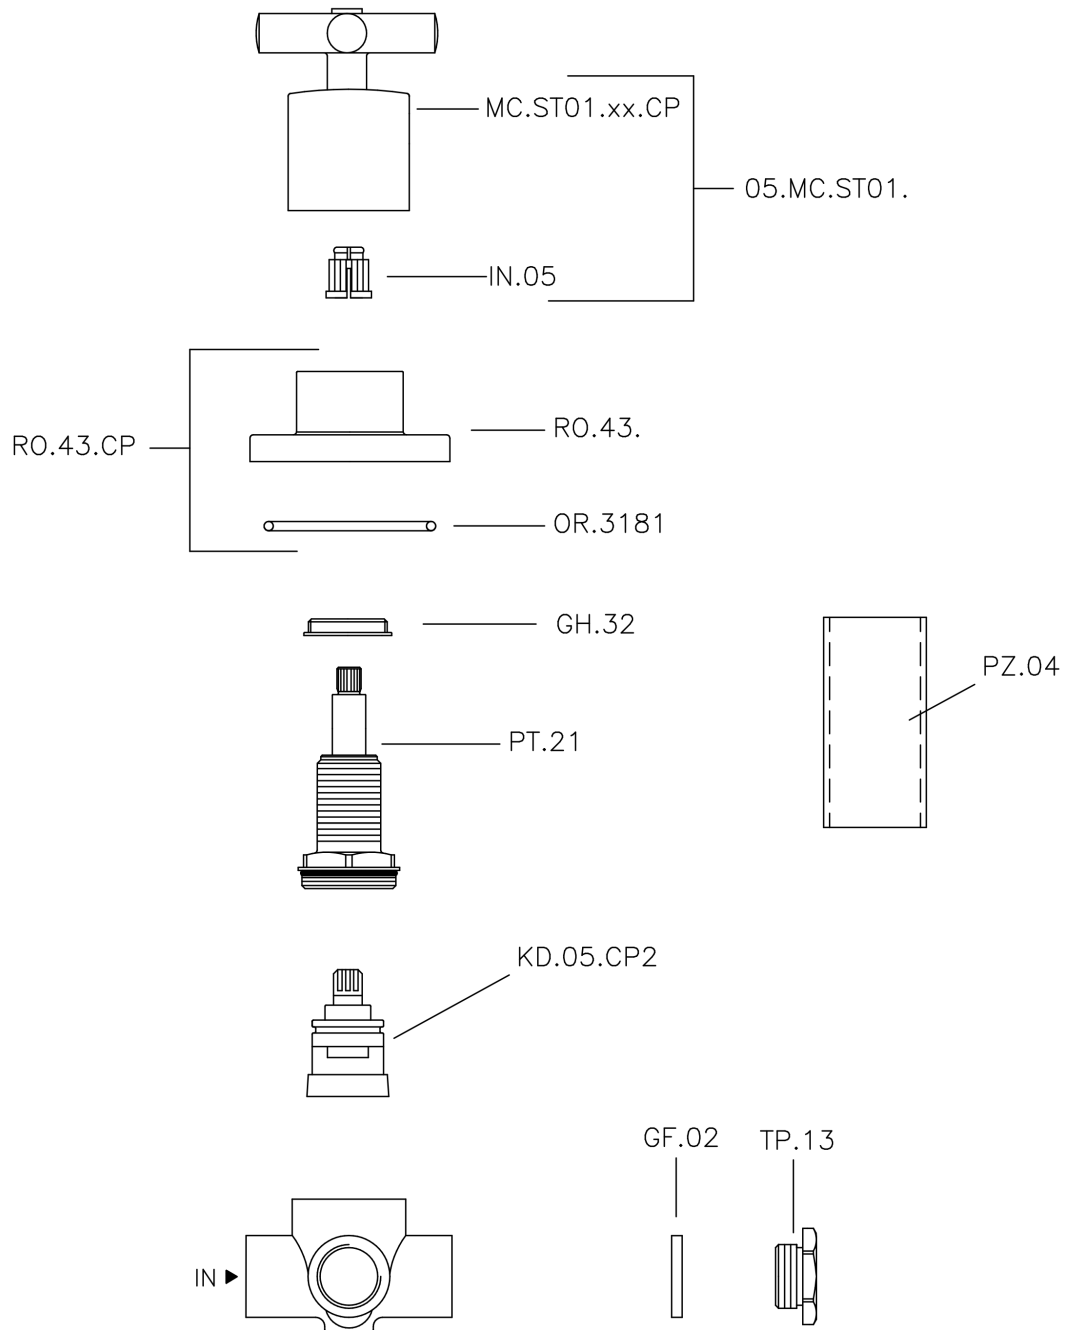

Desviador empotrado 2 salidas SUITE_653.ST01H.

MODELO **653.ST01H.**

Desviador empotrado 2 salidas, salida 1/2" F

ACABADOS DISPONIBLES

-  **CR** CR Cromo
-  **NO** NO Negro Mate
-  **2W** 2W Oro Cepillado
-  **NB** NB Niquel Cepillado

CARACTERÍSTICAS

Instalación **Empotrado**

Desviador empotrado 2 salidas SUITE_653.ST01H.

653.ST01H.

<https://es.huberitalia.com/desviador-empotrado-2-salidas-suite-653-st01h>

2026-06-30