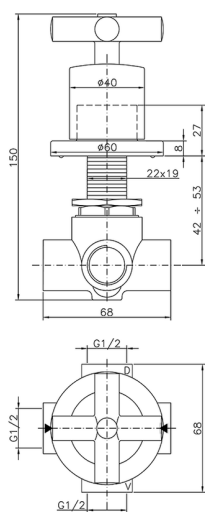

Desviador empotrado 2 salidas SUITE_653.ST01H.

MODELO **653.ST01H.**

Desviador empotrado 2 salidas, salida 1/2" F

ACABADOS DISPONIBLES

-  **CR** CR Cromo
-  **NO** NO Negro Mate
-  **2W** 2W Oro Cepillado
-  **NB** NB Niquel Cepillado

CARACTERÍSTICAS

Instalación **Empotrado**

Desviador empotrado 2 salidas SUITE_653.ST01H.

653.ST01H.

<https://es.huberitalia.com/desviador-empotrado-2-salidas-suite-653-st01h>

2026-04-10