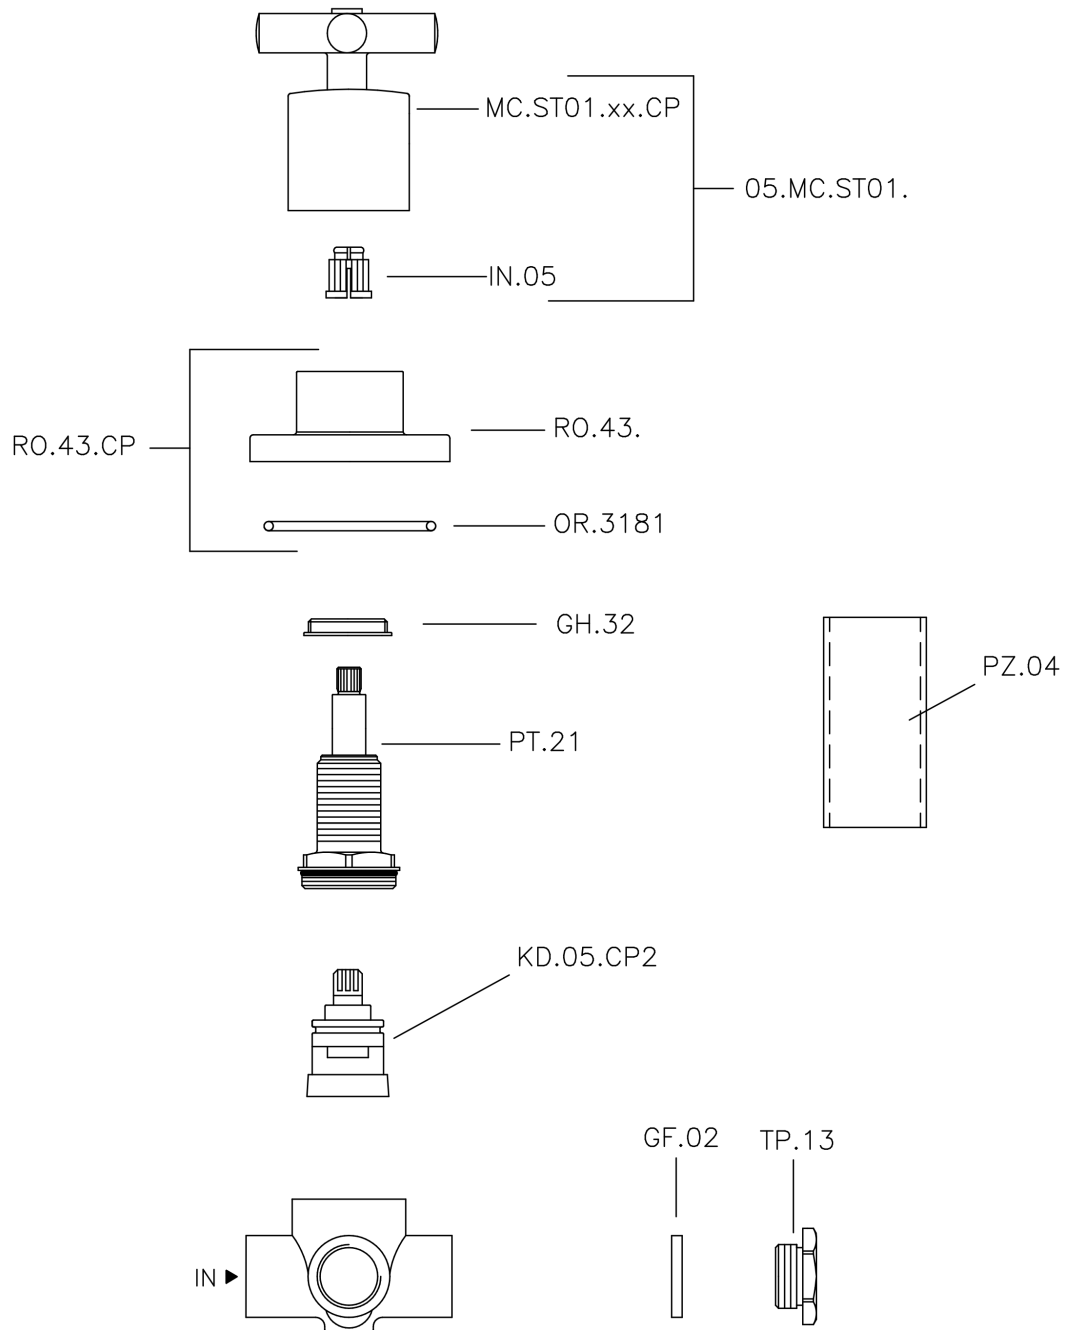

Desviador empotrado 2 salidas SUITE_653.ST01H.

MODELO **653.ST01H.**

Desviador empotrado 2 salidas, salida 1/2" F

ACABADOS DISPONIBLES

-  **CR** CR Cromo
-  **NO** NO Negro Mate
-  **2W** 2W Oro Cepillado
-  **NB** NB Niquel Cepillado

CARACTERÍSTICAS

Instalación **Empotrado**

Desviador empotrado 2 salidas SUITE_653.ST01H.

653.ST01H.

<https://es.huberitalia.com/desviador-empotrado-2-salidas-suite-653-st01h>

2026-04-10