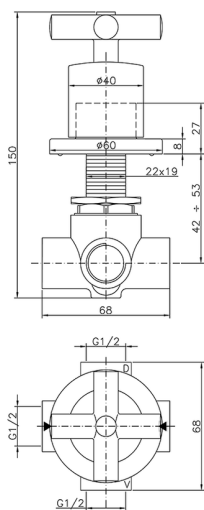

Desviador empotrado 2 salidas SUITE_653.ST01H.

MODELO **653.ST01H.**

Desviador empotrado 2 salidas, salida 1/2" F

ACABADOS DISPONIBLES

-  **CR** CR Cromo
-  **NO** NO Negro Mate
-  **2W** 2W Oro Cepillado
-  **NB** NB Niquel Cepillado

CARACTERÍSTICAS

Instalación **Empotrado**

Desviador empotrado 2 salidas SUITE_653.ST01H.

653.ST01H.

<https://es.huberitalia.com/desviador-empotrado-2-salidas-suite-653-st01h>

2026-06-30