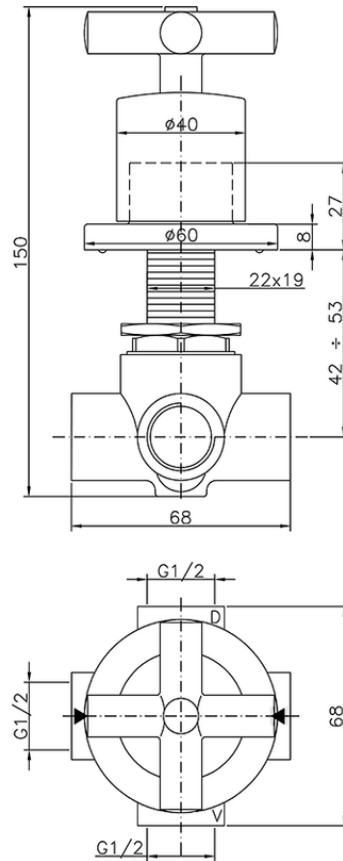

Desviador empotrado 2 salidas SUITE_653.ST01H.

653.ST01H.

<https://es.huberitalia.com/desviador-empotrado-2-salidas-suite-653-st01h>

2026-06-30