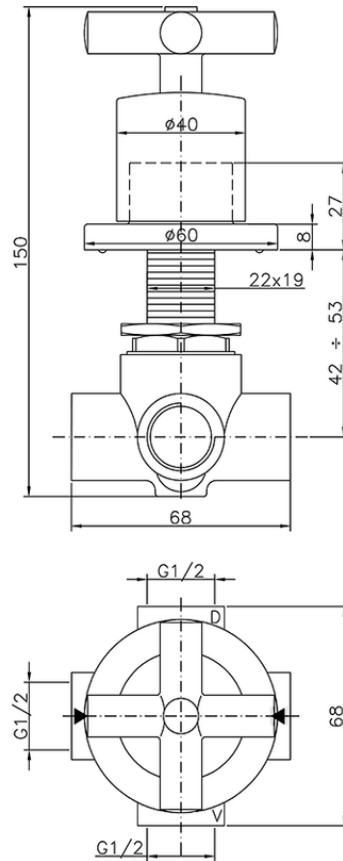

Desviador empotrado 2 salidas SUITE_653.ST01H.

653.ST01H.

<https://es.huberitalia.com/desviador-empotrado-2-salidas-suite-653-st01h>

2026-04-12