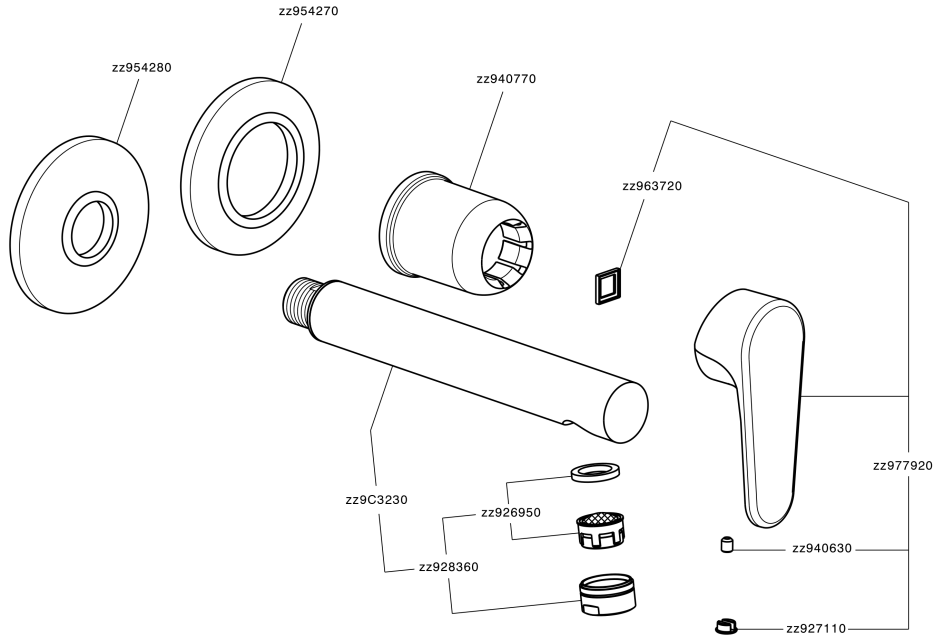

Parte externa monomando lavabo de pared H3_AH005511

AH005511

<https://es.huberitalia.com/parte-externa-monomando-lavabo-de-pared-h3-ah005511>

Parte empotrada monomando lavabo de pared Easy-Box EMPOTRADO_ZB002450

ZB002450 <https://es.huberitalia.com/parte-empotrada-monomando-lavabo-de-pared-easy-box-empotrado-zb002450>

2026-05-20