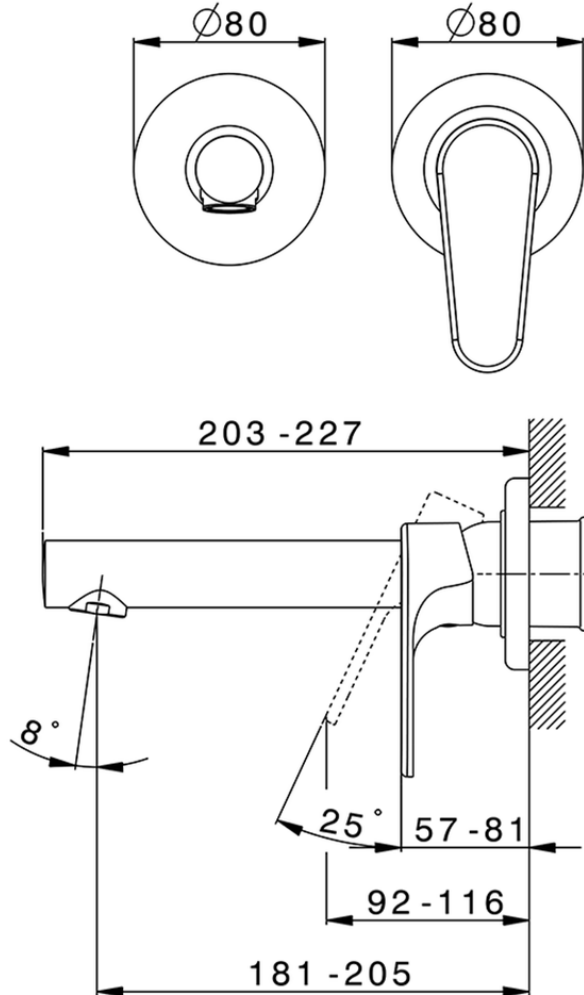

Parte externa monomando lavabo de pared H3_AH005511

AH005511

<https://es.huberitalia.com/parte-externa-monomando-lavabo-de-pared-h3-ah005511>

Piastra/Plate/Plaque/Platte/Placa

2-3mm: XX 56-76

10mm: XX 48-68