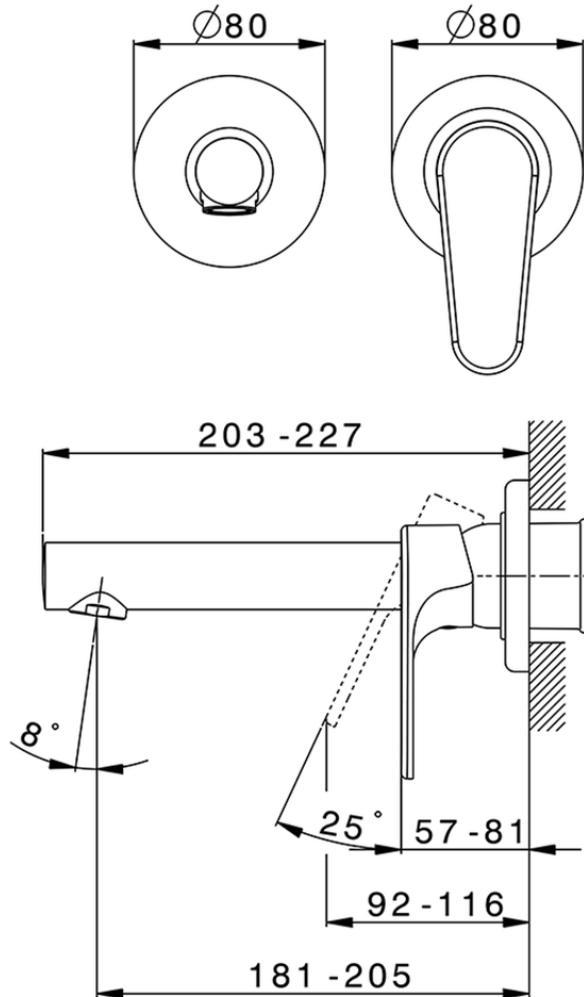

Parte externa monomando lavabo de pared H3_AH005511

AH005511

<https://es.huberitalia.com/parte-externa-monomando-lavabo-de-pared-h3-ah005511>

Piastra/Plate/Plaque/Platte/Placa

2-3mm: XX 56-76

10mm: XX 48-68