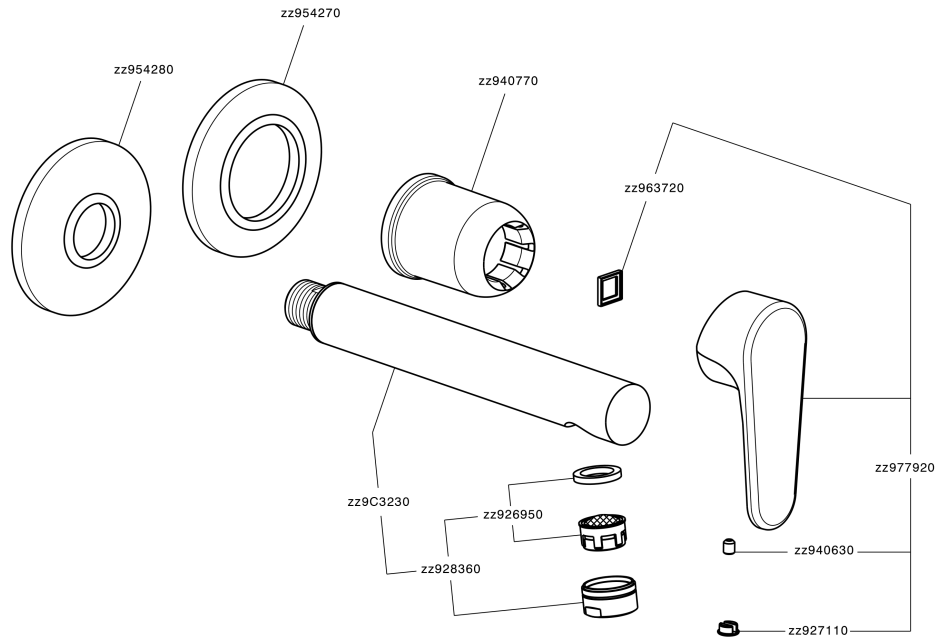

Parte externa monomando lavabo de pared H3_AH005511

AH005511

<https://es.huberitalia.com/parte-externa-monomando-lavabo-de-pared-h3-ah005511>

Parte empotrada monomando lavabo de pared Easy-Box EMPOTRADO_ZB002450

ZB002450 <https://es.huberitalia.com/parte-empotrada-monomando-lavabo-de-pared-easy-box-empotrado-zb002450>

2026-04-29