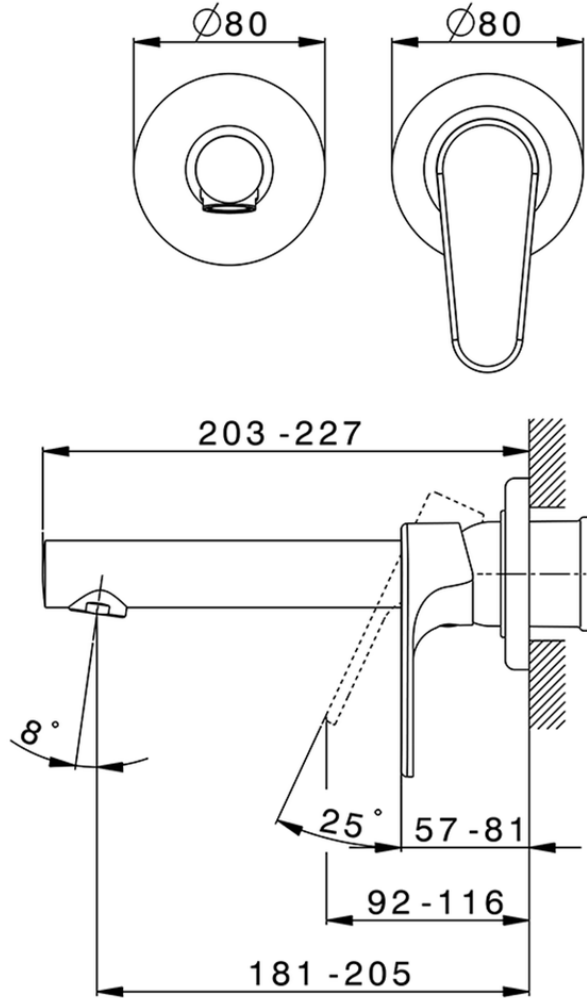

Parte externa monomando lavabo de pared H3_AH005511

AH005511

<https://es.huberitalia.com/parte-externa-monomando-lavabo-de-pared-h3-ah005511>

Piastra/Plate/Plaque/Platte/Placa

2-3mm: XX 56-76

10mm: XX 48-68