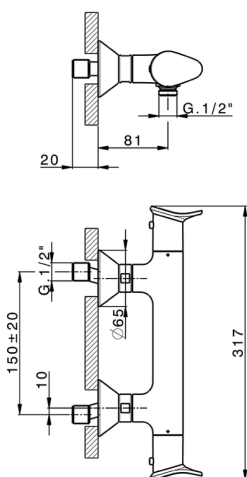

Ducha termostática HARLOCK_HCT01010

MODELO **HCT01010**

Ducha termostática, sin conjunto ducha, conexión para flexible 1/2" M

ACABADOS DISPONIBLES

-  **21** 21 Cromo
-  **2P** 2P Oro rosa
-  **2Q** 2Q Black Titanium
-  **40** 40 Negro Mate
-  **4Q** 4Q Blanco Mate
-  **6T** 6T Cromo/Negro Mate

CARACTERÍSTICAS

Recambio Cartucho **ZZ96551000**

Cartucho Termostático TMX 25

SafeTouch

El sistema Huber SafeTouch mantiene el cuerpo de la grifería frío al cuerpo durante el uso.

Termostático

El Termostático Huber es tu gestor personal del agua, ayudándote a manejar, controlar y ahorrar agua y energía.

Ducha termostática HARLOCK_HCT01010

HCT01010

<https://es.huberitalia.com/ducha-termostatica-harlock-hct01010>

2024-11-24