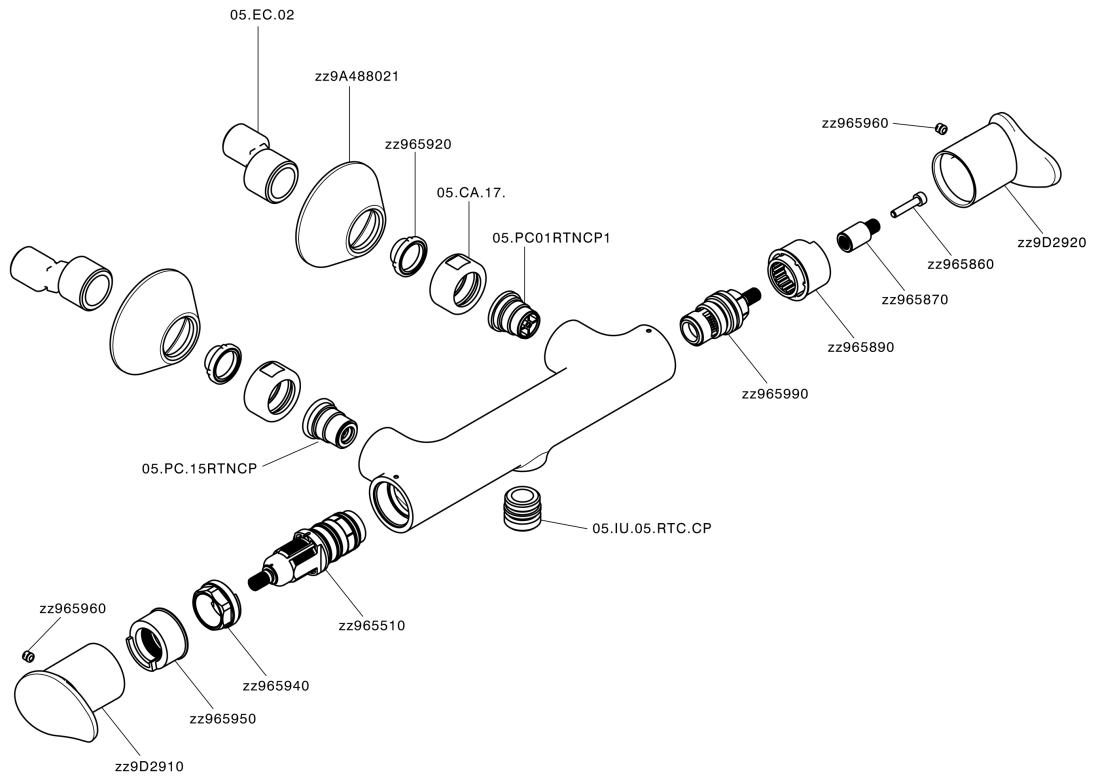

Ducha termostática HARLOCK_HCT01010

MODELO **HCT01010**

Ducha termostática, sin conjunto ducha, conexión para flexible 1/2" M

ACABADOS DISPONIBLES

-  **21** 21 Cromo
-  **2P** 2P Oro rosa
-  **2Q** 2Q Black Titanium
-  **40** 40 Negro Mate
-  **4Q** 4Q Blanco Mate
-  **6T** 6T Cromo/Negro Mate

CARACTERÍSTICAS

Recambio Cartucho **ZZ96551000**

Cartucho Termostático TMX 25

SafeTouch

El sistema Huber SafeTouch mantiene el cuerpo de la grifería frío al cuerpo durante el uso.

Termostático

El Termostático Huber es tu gestor personal del agua, ayudándote a manejar, controlar y ahorrar agua y energía.

Ducha termostática HARLOCK_HCT01010

HCT01010

<https://es.huberitalia.com/ducha-termostatica-harlock-hct01010>

2024-11-24