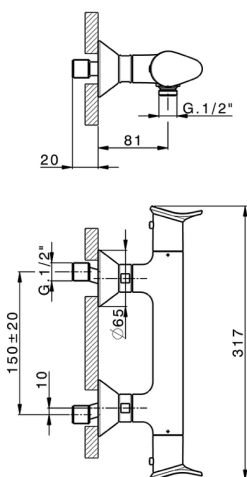

Ducha termostática HARLOCK_HCT01010

MODELO **HCT01010**

Ducha termostática, sin conjunto ducha, conexión para flexible 1/2" M

ACABADOS DISPONIBLES

-  **21** 21 Cromo
-  **2P** 2P Oro rosa
-  **2Q** 2Q Black Titanium
-  **40** 40 Negro Mate
-  **4Q** 4Q Blanco Mate
-  **6T** 6T Cromo/Negro Mate

CARACTERÍSTICAS

Recambio Cartucho **ZZ96551000**

Cartucho Termostático TMX 25

SafeTouch

El sistema Huber SafeTouch mantiene el cuerpo de la grifería frío al cuerpo durante el uso.

Termostático

El Termostático Huber es tu gestor personal del agua, ayudándote a manejar, controlar y ahorrar agua y energía.

Ducha termostática HARLOCK_HCT01010

HCT01010

<https://es.huberitalia.com/ducha-termostatica-harlock-hct01010>

2024-11-23