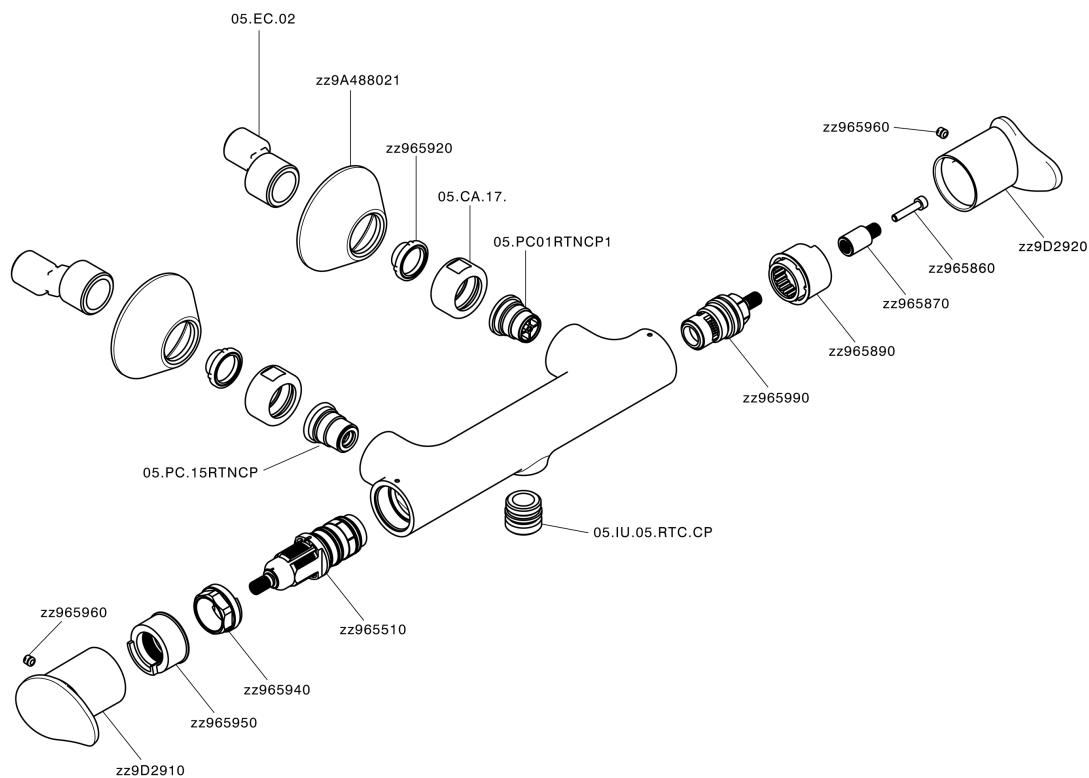

Ducha termostática HARLOCK_HCT01010

MODELO **HCT01010**

Ducha termostática, sin conjunto ducha, conexión para flexible 1/2" M

ACABADOS DISPONIBLES

-  **21** 21 Cromo
-  **2P** 2P Oro rosa
-  **2Q** 2Q Black Titanium
-  **40** 40 Negro Mate
-  **4Q** 4Q Blanco Mate
-  **6T** 6T Cromo/Negro Mate

CARACTERÍSTICAS

Recambio Cartucho **ZZ96551000**

Cartucho Termostático TMX 25

SafeTouch

El sistema Huber SafeTouch mantiene el cuerpo de la grifería frío al cuerpo durante el uso.

Termostático

El Termostático Huber es tu gestor personal del agua, ayudándote a manejar, controlar y ahorrar agua y energía.

Ducha termostática HARLOCK_HCT01010

HCT01010

<https://es.huberitalia.com/ducha-termostatica-harlock-hct01010>

2024-11-23