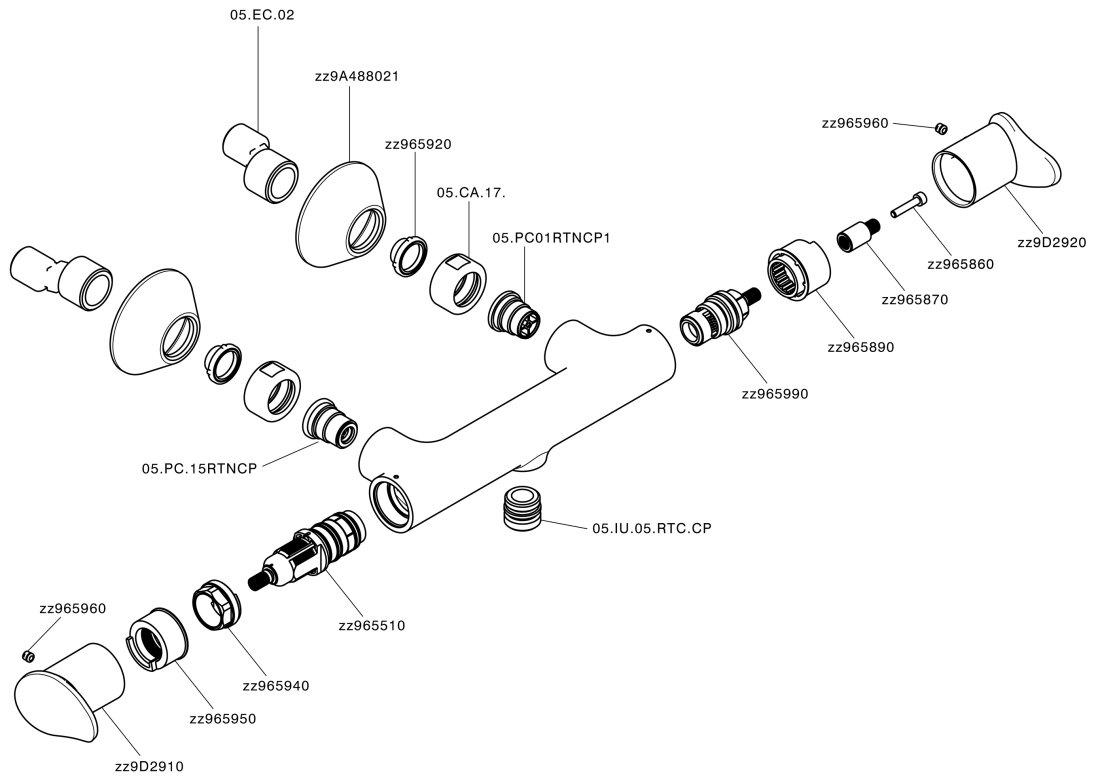

Ducha termostática HARLOCK_HCT01010

HCT01010

<https://es.huberitalia.com/ducha-termostatica-harlock-hct01010>

2024-11-21