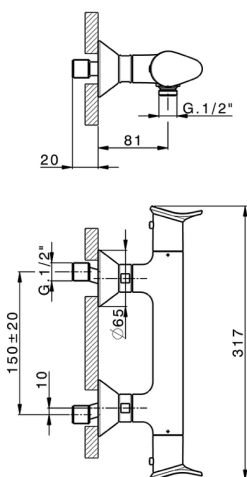

## Ducha termostática HARLOCK\_HCT01010

MODELO **HCT01010**

Ducha termostática, sin conjunto ducha, conexión para flexible 1/2" M

ACABADOS DISPONIBLES

-  **21** 21 Cromo
-  **2P** 2P Oro rosa
-  **2Q** 2Q Black Titanium
-  **40** 40 Negro Mate
-  **4Q** 4Q Blanco Mate
-  **6T** 6T Cromo/Negro Mate

CARACTERÍSTICAS

Recambio Cartucho **ZZ96551000**

**Cartucho Termostático TMX 25**