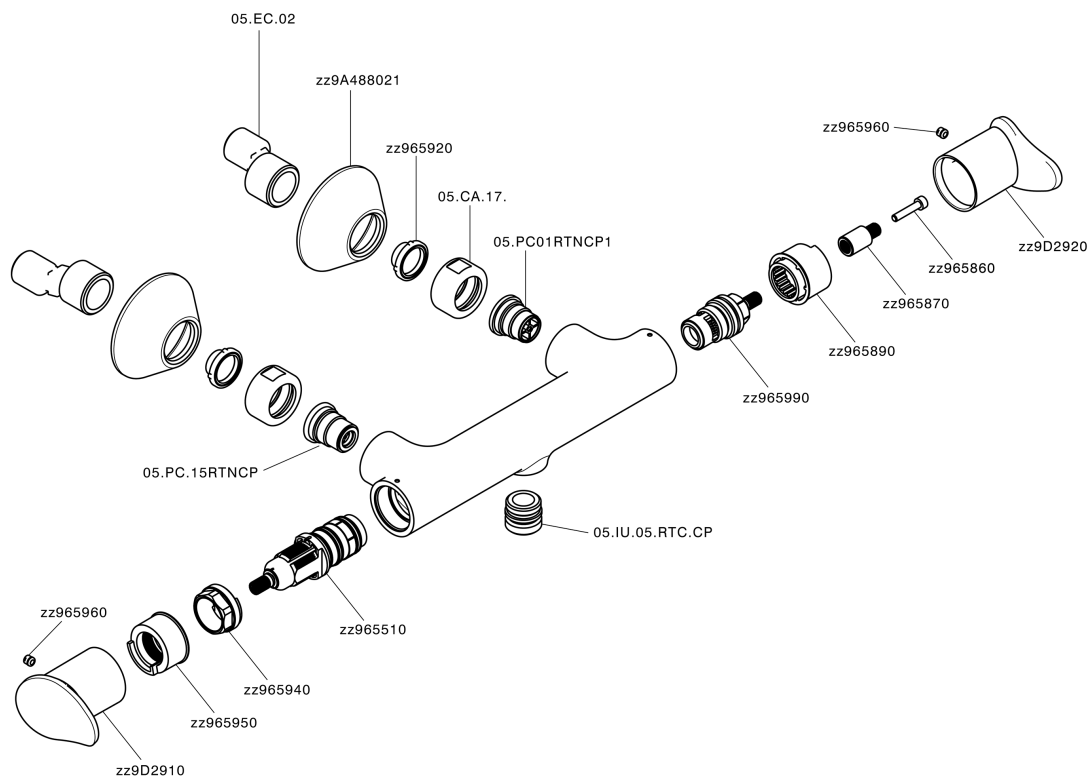

Ducha termostática HARLOCK_HCT01010

HCT01010

<https://es.huberitalia.com/ducha-termostatica-harlock-hct01010>

2024-11-21